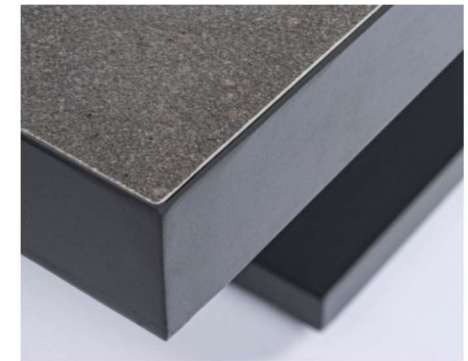

€ 700,00

Misura: cm 140 x 85 x 49-72h

-30%

TAVOLO
REGOLABILE

Piano in ceramica

PARISI
OUTDOOR

www.giovanniparisi.it

Prezzo di vendita € 3.785,00