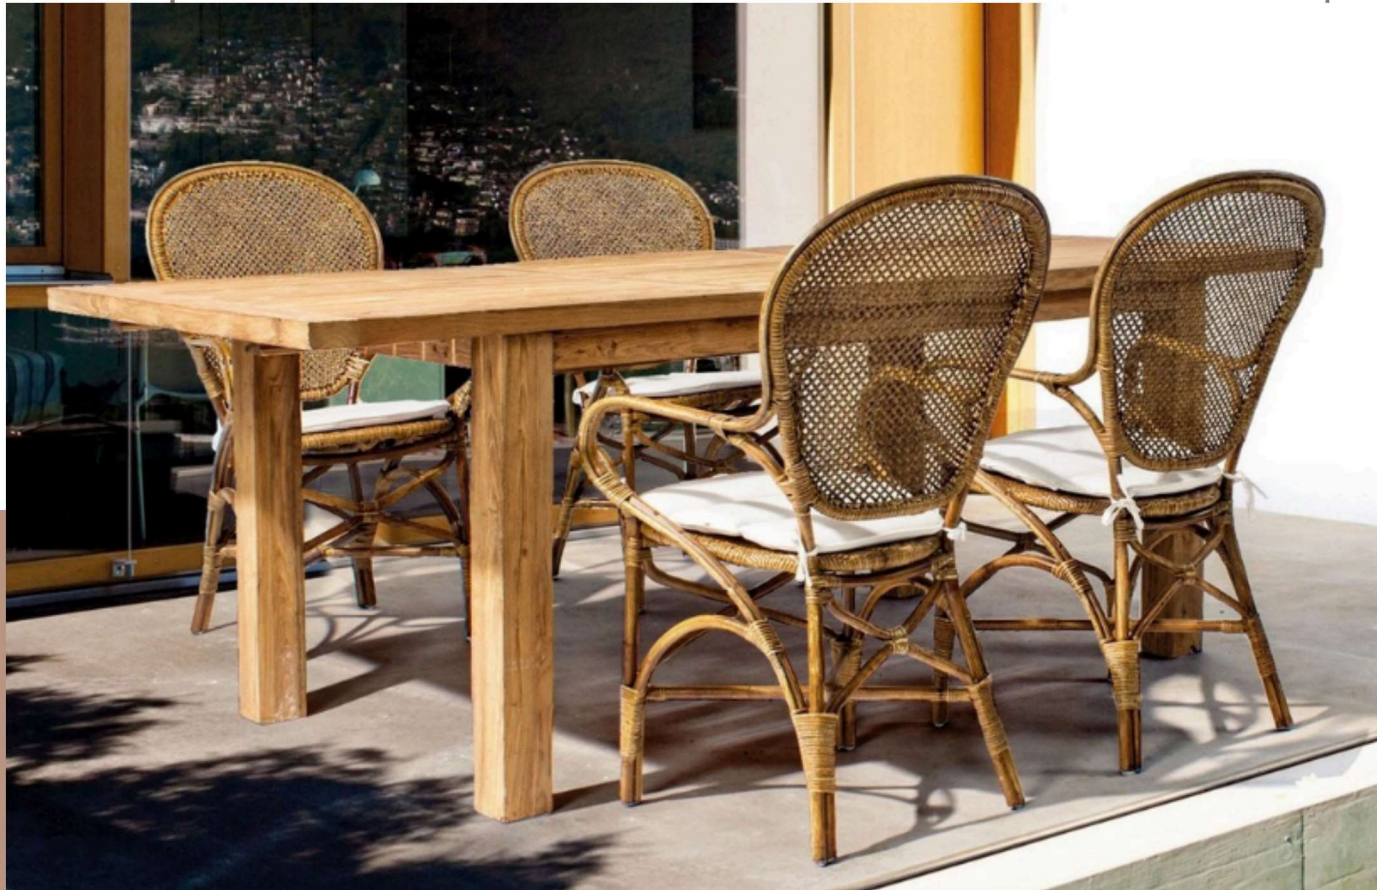

Prezzo di vendita € 1.530,00

Offerta promozionale

€ 1.075,00

Misura: cm 160/220X95

TAVOLO
ALLUNGABILE IN TEAK