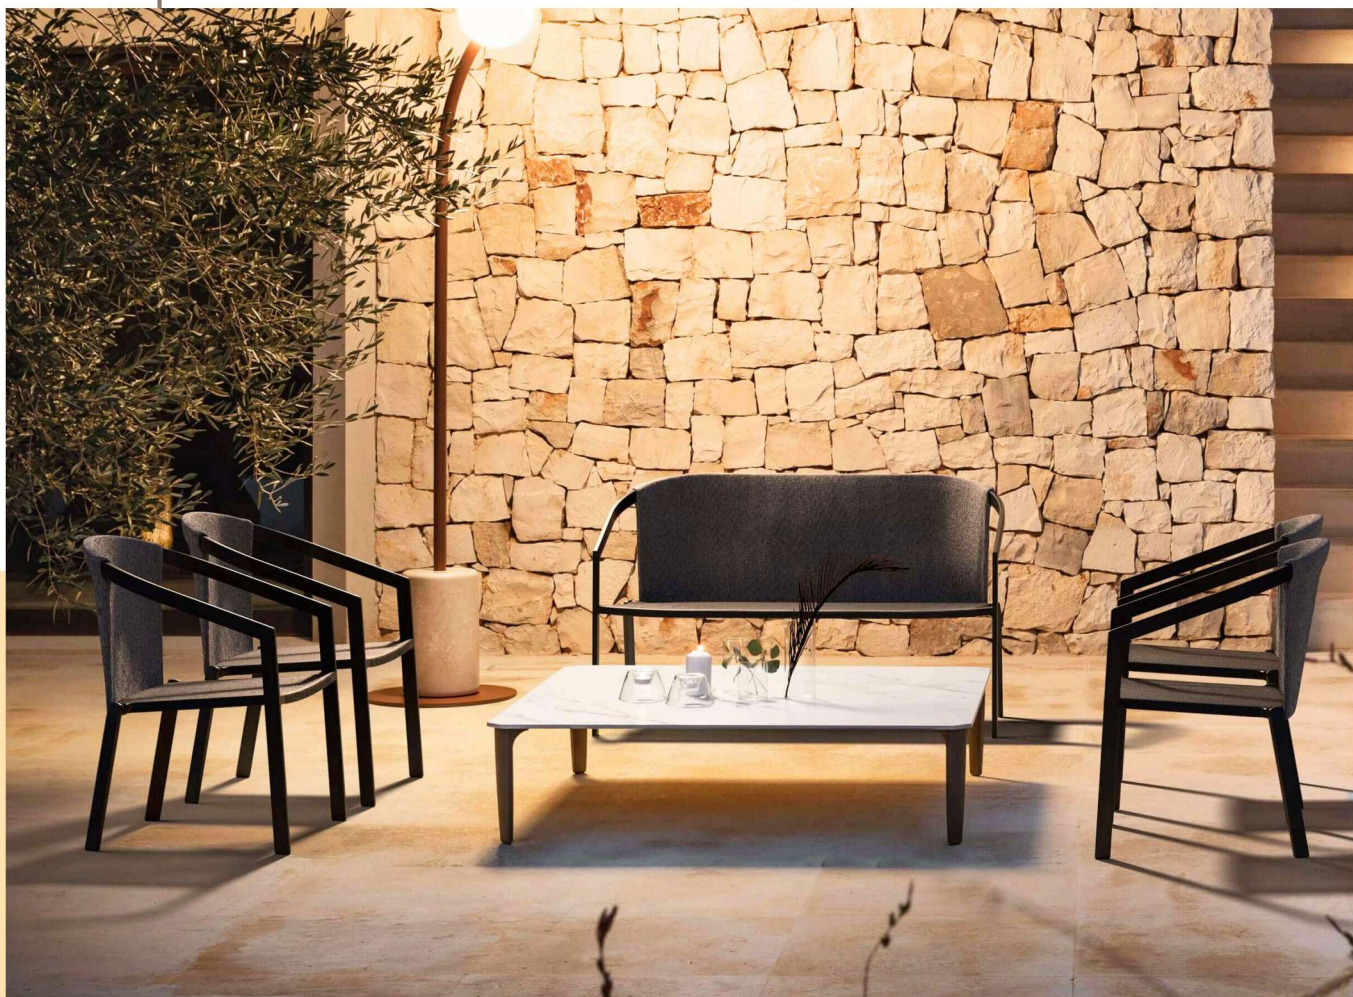

Prezzo di vendita € 3.170,00

Offerta promozionale

€ 2.220,00

-30%

SET SALOTTO
ELEGANTE ED ESSENZIALE

DESCRIZIONE

E' la soluzione perfetta per chi ama il minimalismo estetico ma non vuole rinunciare al comfort di seduta. Il set è composto da un divano 2 posti, due poltrone ed un tavolino basso. Proposto con schienale vuoto e seduta in textilene abbinato al colore della struttura, realizzata in alluminio verniciato a polveri epossidiche. Disponibili anche cuscini rivestiti in tessuto da esterni sfoderabili.

www.giovanniparisi.it

P A R I S I
| O U T D O O R |