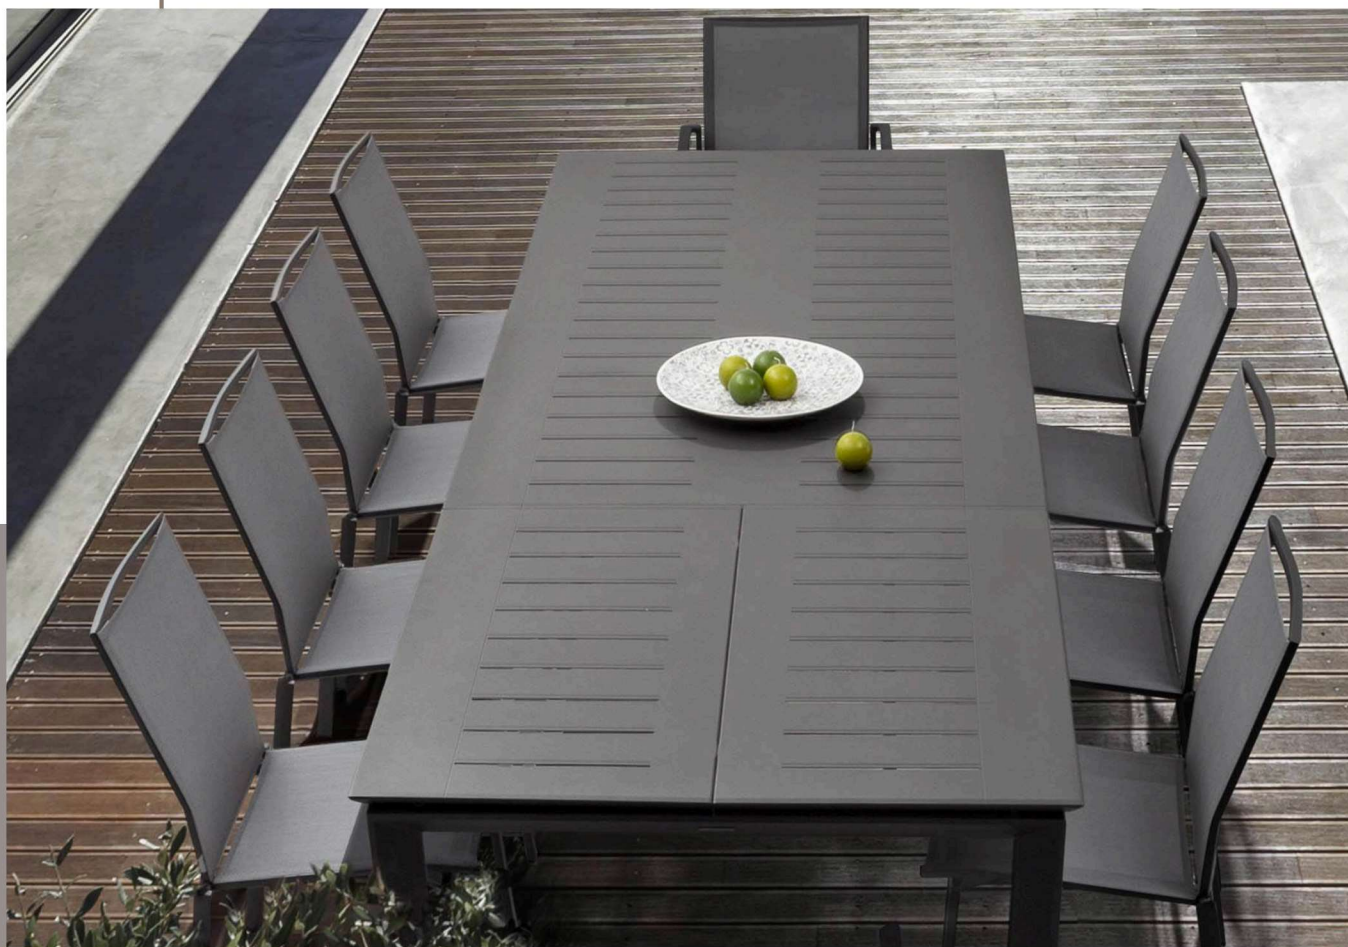

Prezzo di vendita € 1.430,00
Offerta promozionale

€ 1.000,00

Misura: cm 160/240X100