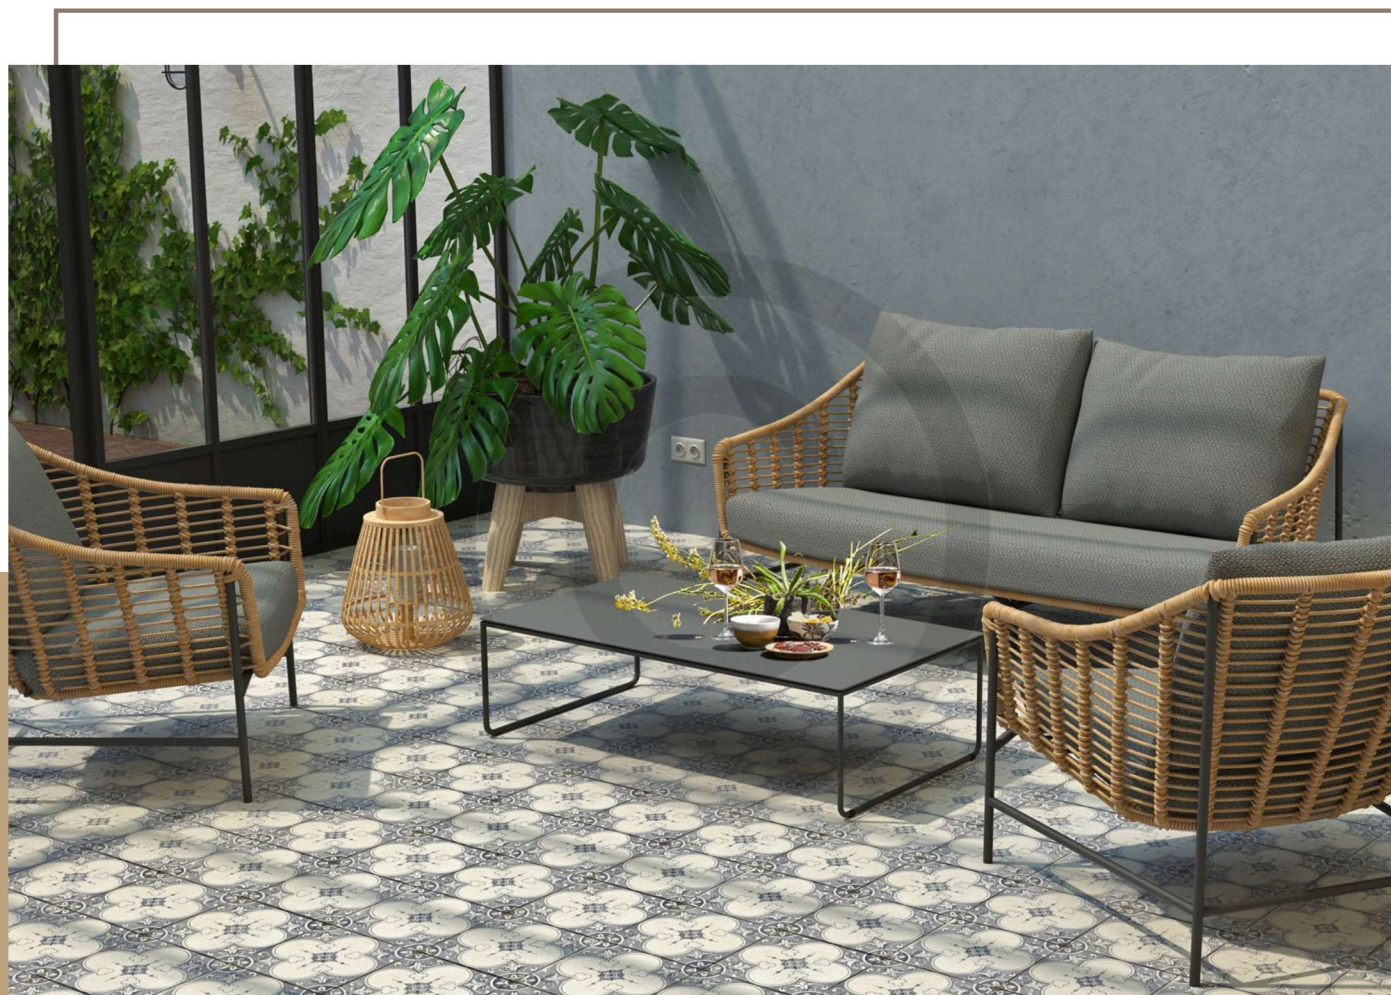

Prezzo di vendita € 6.660,00

Offerta promozionale

€ 4.665,00 inclusi 2 tavolini

-30%

SET SALOTTO

RETRO'

DESCRIZIONE

Il relax inizia con questo fantastico set:

ideale per il tuo outdoor dal design retrò che si adatta perfettamente ad un bellissimo giardino verde! Composto da un divano, due poltrone e due tavolini. Un comfort di seduta perfetto per goderti in totale relax il tuo esterno.

Prezzi scontati del 30%

Tavolino rotondo € 210,00

Tavolino rettangolare € 500,00

www.giovanniparisi.it

P A R I S I
O U T D O O R I