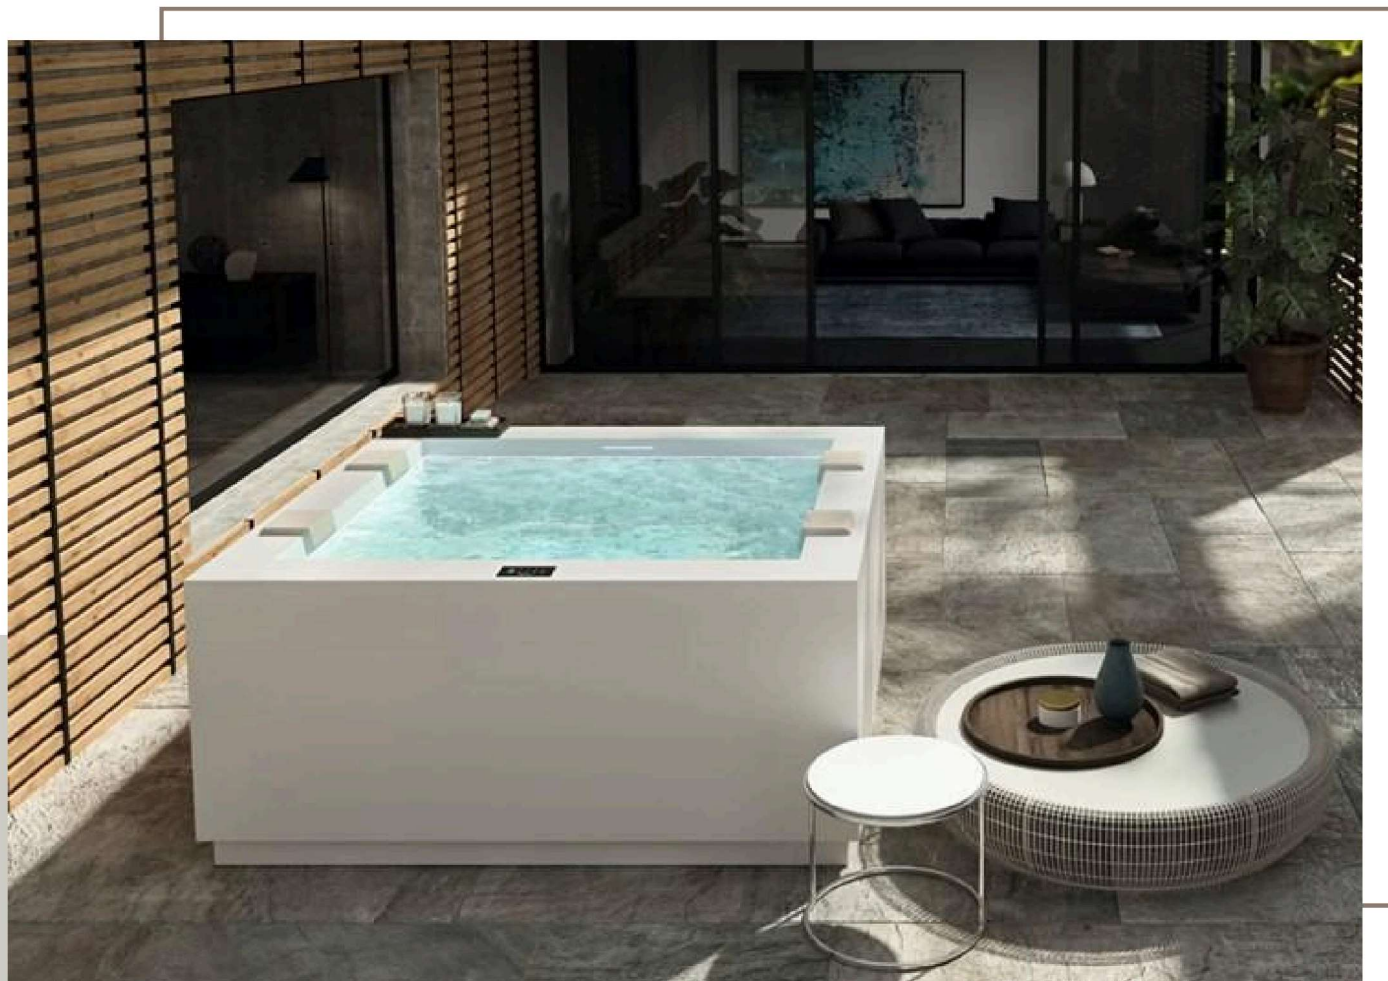

Prezzo di vendita € 55.400,00

SVENDITA PER RINNOVO EXPO

€ 24.500,00

-55%

MODELLO MODULA POOL

CARATTERISTICHE

Controllo vocale

24 getti invisibili whirlpool (aria/acqua)

36 microgetti invisibili airpool (aria)

Sistema di ozono clean water per
neutralizzare
i batteri nell'acqua

Carico e scarico semi-automatico

Silence spa - Pompa di ricircolo acqua
con sistema inverter per consumi
ridottissimi

Cromoterapia

Posti 4 distesi, 2 seduti

Dimensioni: 210 (L) x 190 (P) x 105 (H)

Spese di trasporto ed installazione escluse

www.giovanniparisi.it

P A R I S I
| O U T D O O R |