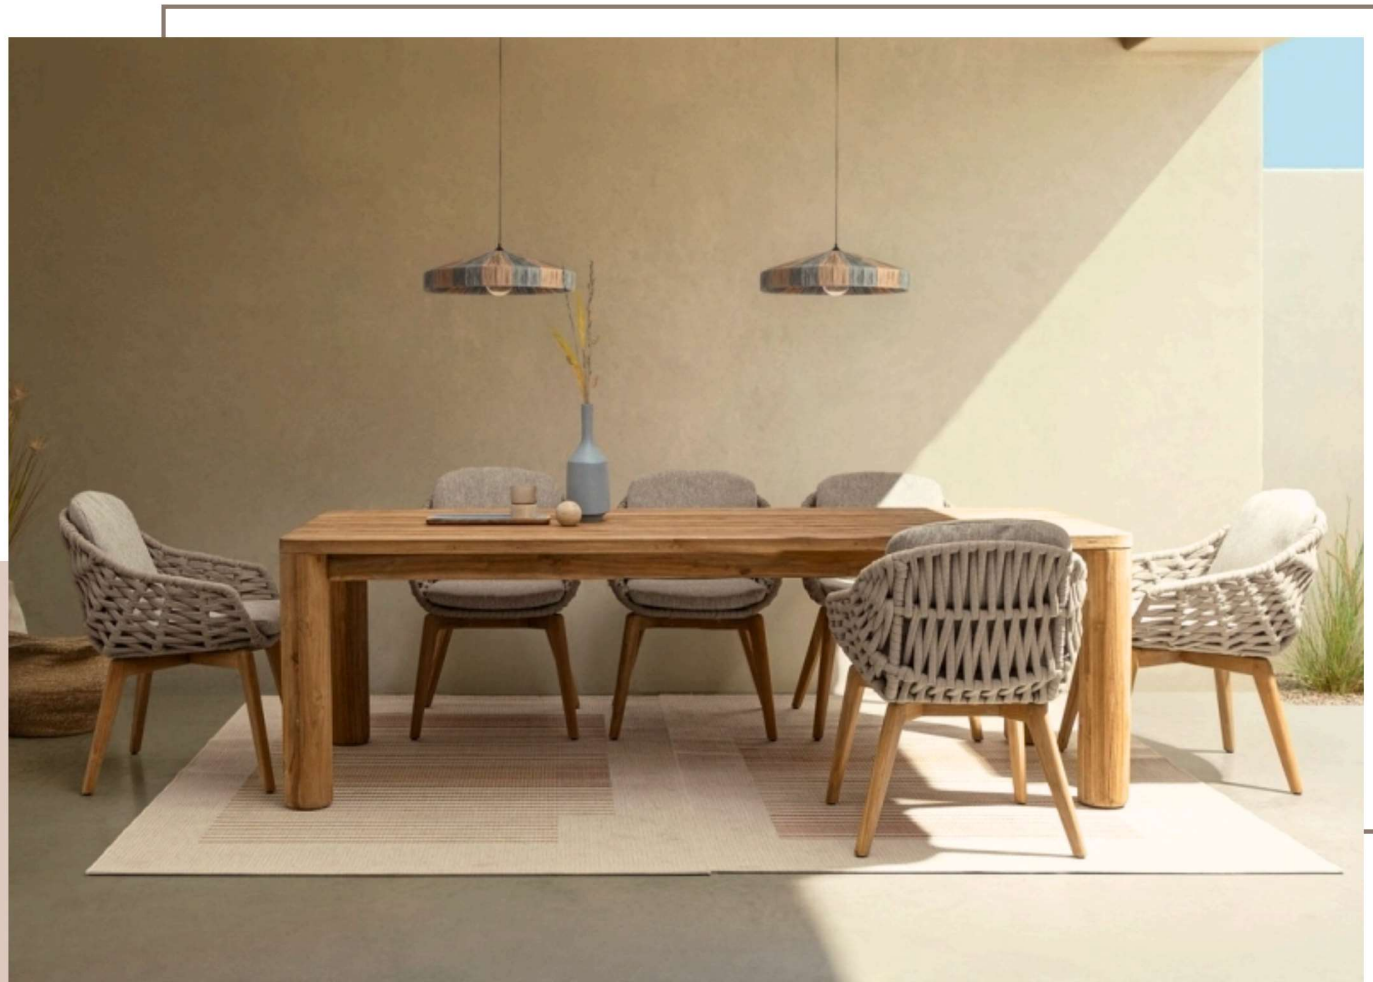

Prezzo di vendita € 2.760,00

Offerta promozionale

€ 1.935,00

Misura: cm 240X100

-30%

TAVOLO FISSO

IN TEAK

Finitura naturale spazzolata