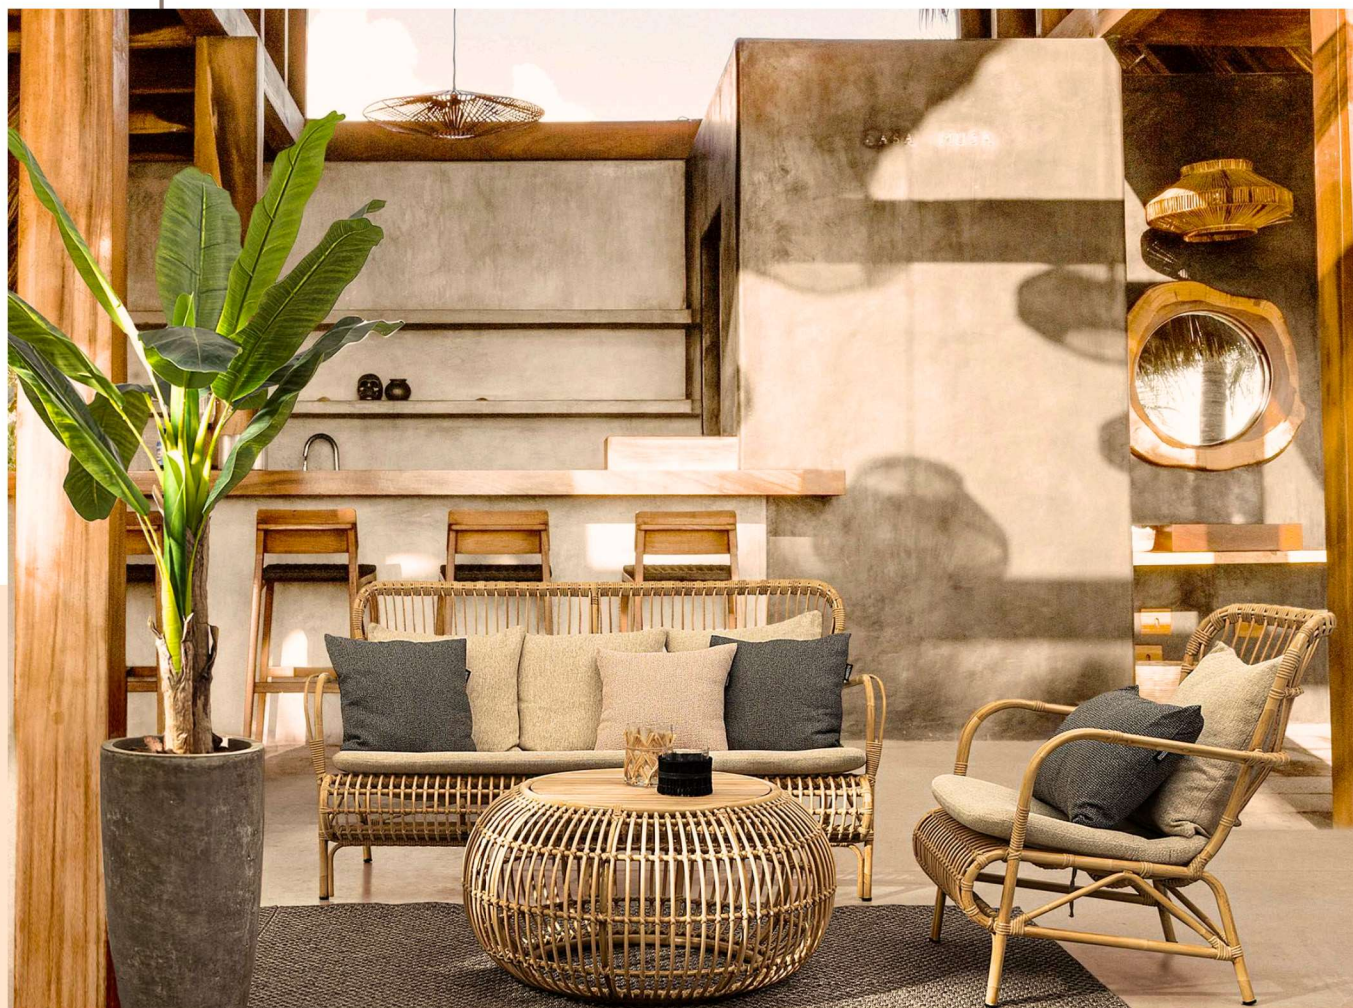

www.giovanniparisi.it

P A R I S I
O U T D O O R

Prezzo di vendita € 5.140,00

Offerta promozionale

€ 3.600,00

-30%

SET SALOTTO

FIBRA NATURALE