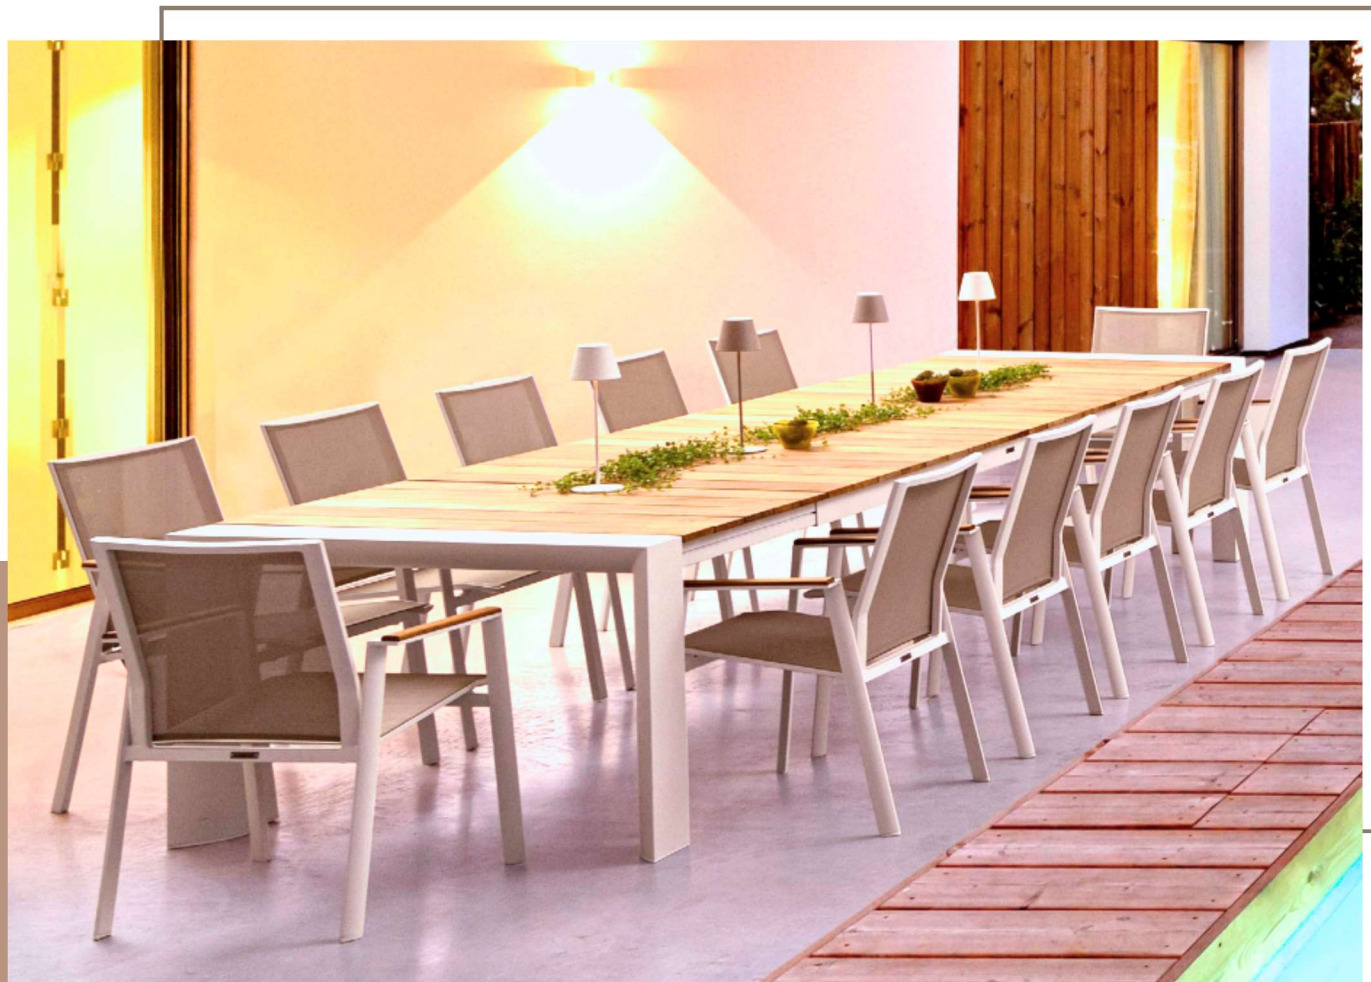

Sgabelli € 160,00 cad.

Ripiano in legno di abete

P A R I S I
| O U T D O O R |

www.giovanniparisi.it

Prezzo di vendita € 3.350,00

Offerta promozionale

€ 2.345,00

Misura: cm 228-294X100