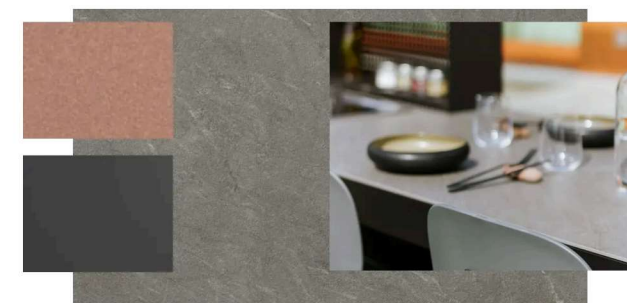

Prezzo di vendita € 17.750,00

-29%

CUCINA

Prezzo nuova scontata € 14.550,00

MONOBLOCCO

Offerta promozionale in expo € 12.500,00

Disponibile con barbecue, lavello e piano cottura con 3 fuochi.
Componibile in diverse soluzioni.

Colore disponibile come in foto

Finiture disponibili

Spese di consegna ed installazione escluse

Misura: 240Lx60P

P A R I S I
| O U T D O O R |

www.giovanniparisi.it