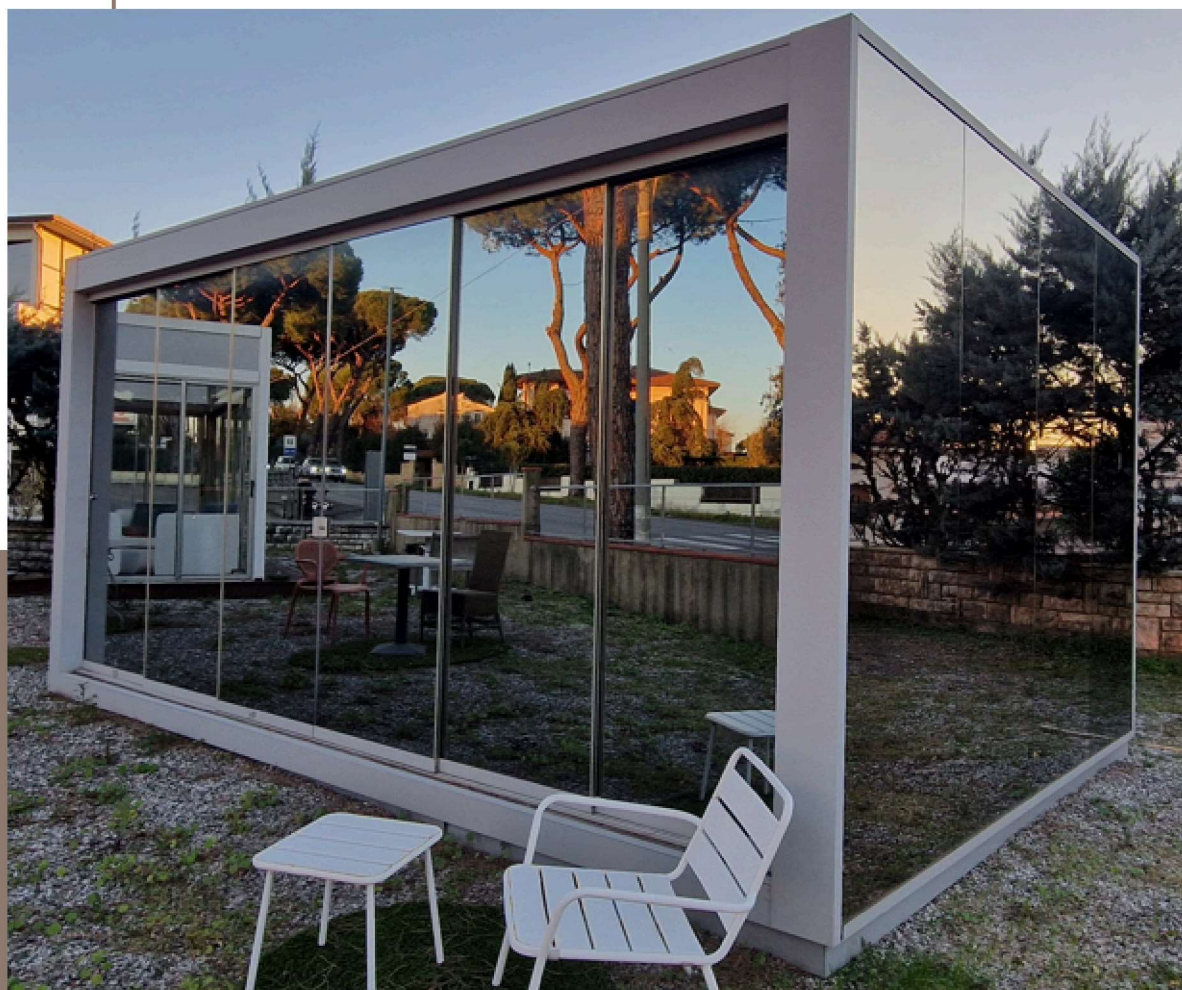

Prezzo di vendita € 53.460,00 i.c.

Offerta promozionale

€ 34.650,00 iva compresa

Montaggio compreso

PERGOLA BIOCLIMATICA AUTOPORTANTE

CARATTERISTICHE

Misure: 350 (L) x 560 (SP)

Pilastri da cm 15 x15 e trave da cm 15x22

Verniciatura: RAL 9006 Grigio sable

Movimentazione con telecomando

Luci led sulle travi perimetrali +
Luci spot led incassati sulle lame

Sensore pioggia per chiusura
automatica delle lame

Chiusure a vetrate scorrevoli vepa effetto
specchio su 3 lati, su un lato vetro fisso.
Chiusura centrale con maniglia
con serratura.

Pedana con mattonelle in gres
porcellanato

P A R I S I
| O U T D O O R |

www.giovanniparisi.it