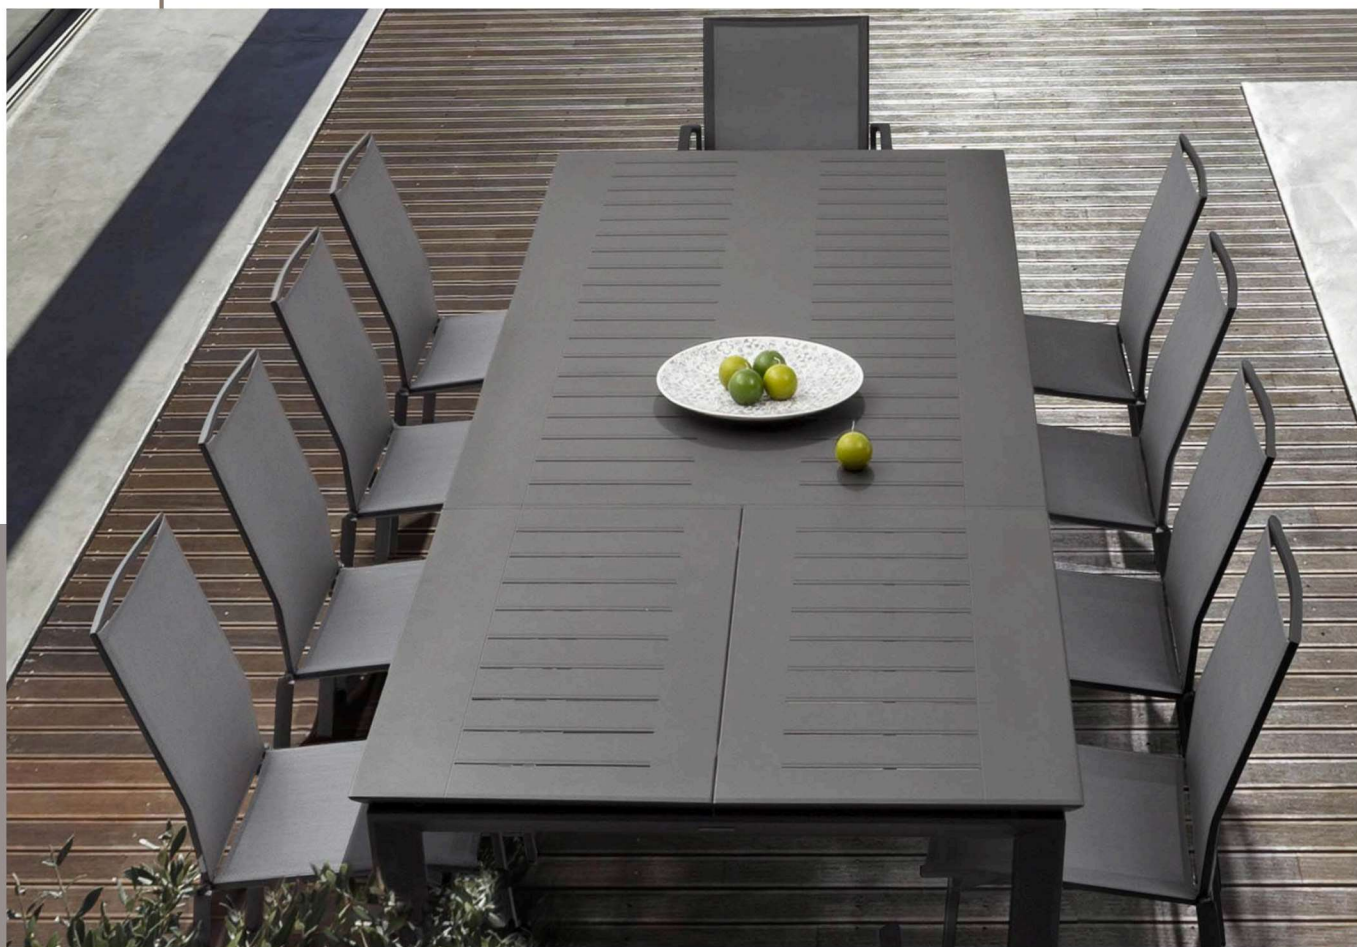

Prezzo di vendita € 1.910,00
Offerta promozionale

€ 1.350,00

Misura: cm 200/300X110

-30%

TAVOLO ALLUNGABILE