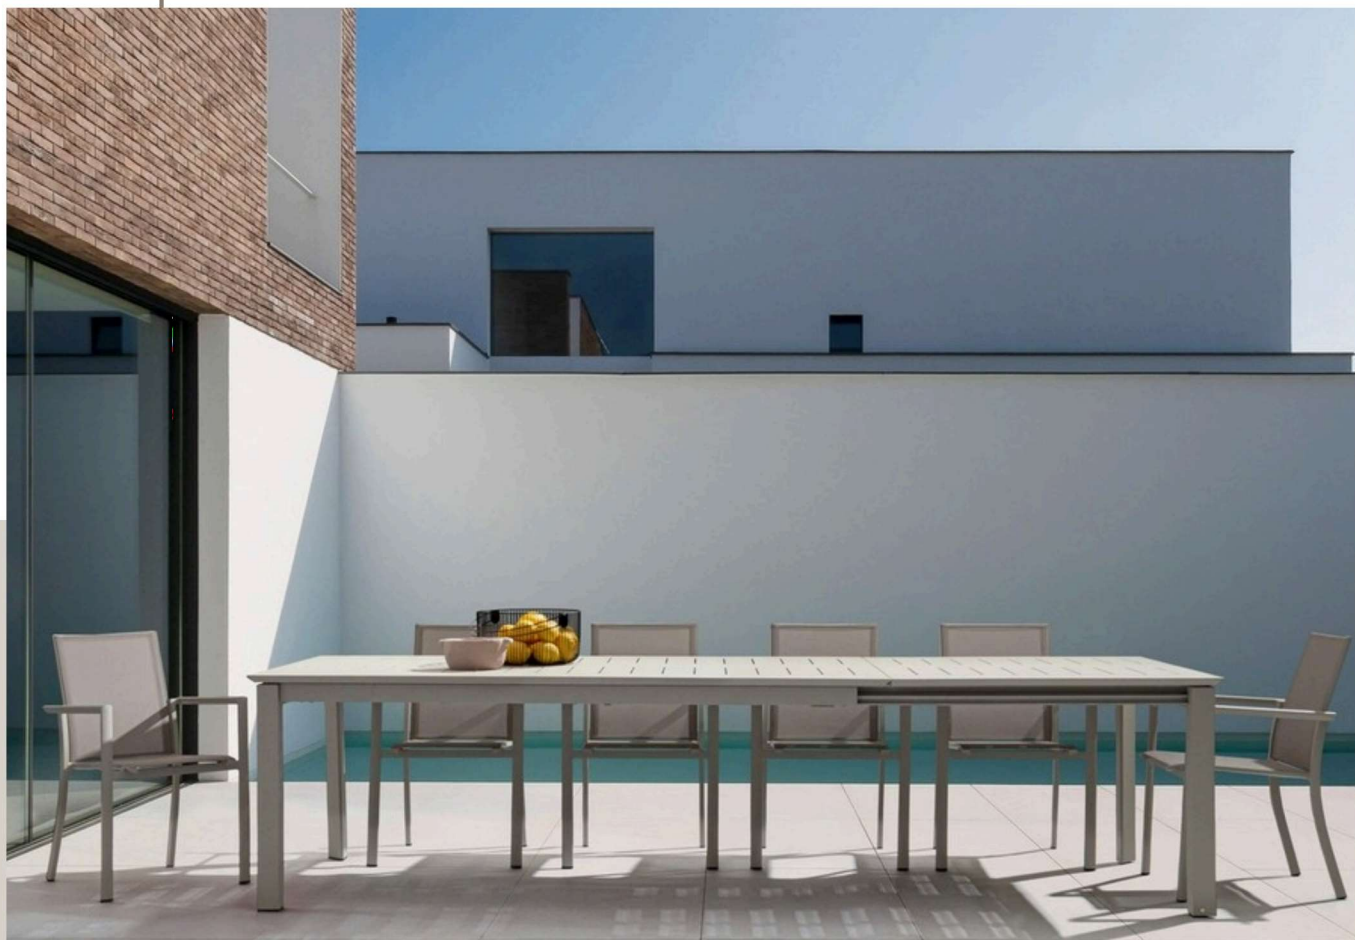

Prezzo di vendita € 1.430,00
Offerta promozionale

€ 1.000,00

Misura: cm 160/240X100

-30%