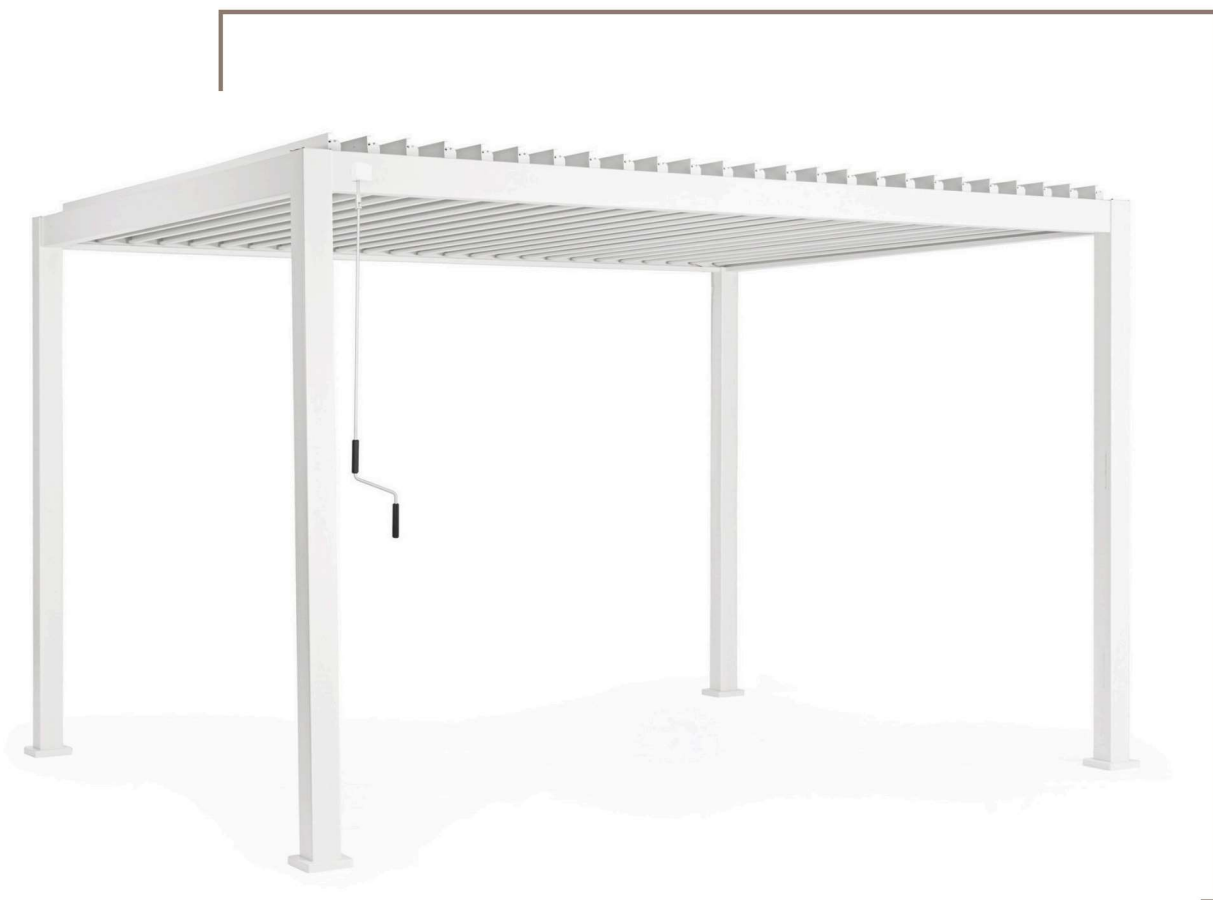

Prezzo di vendita € 4.980,00 i.c.

Offerta promozionale

€ 3.800,00 iva compresa

Montaggio escluso

PERGOLA BIOCLIMATICA AUTOPORTANTE

CARATTERISTICHE

Misure: 300 (L) x 400 (S)

Altezza sotto trave 240 cm

Pilastri da cm 11x11 e trave da cm 14x7,5

Verniciatura: bianco

Movimentazione lamelle
manuale con asta di manovra

Sistema di deflusso dell'acqua integrato
all'interno dei pali portanti.