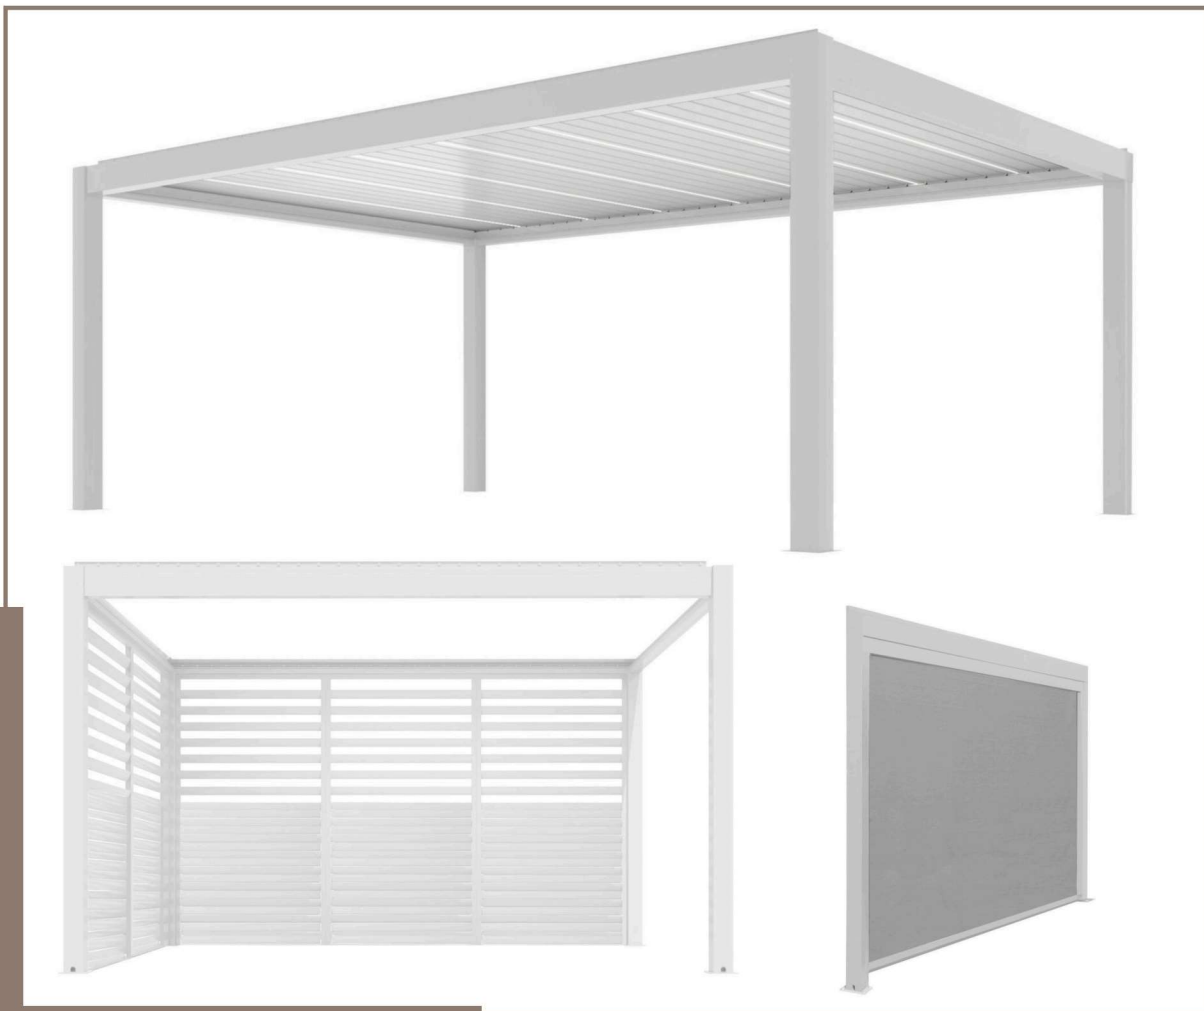

Offerta promozionale
€ 11.000,00 iva compresa

Montaggio escluso

PERGOLA BIOCLIMATICA AUTOPORTANTE

CARATTERISTICHE

Misure: 400 (L) x 578 (S)

Altezza sotto trave 223 cm

Pilastrini da cm 15x15 e trave da cm 20x20

Verniciatura: bianco/bianco

Movimentazione con motore radio e
telecomando

Luci led sulle lame e sulle travi perimetrali

OPTIONAL ESCLUSI

Frangisole lato da 4m € 3.900,00 i.c.

Tenda a caduta lato da 4m € 975,00 i.c.

P A R I S I
| O U T D O O R |

www.giovanniparisi.it