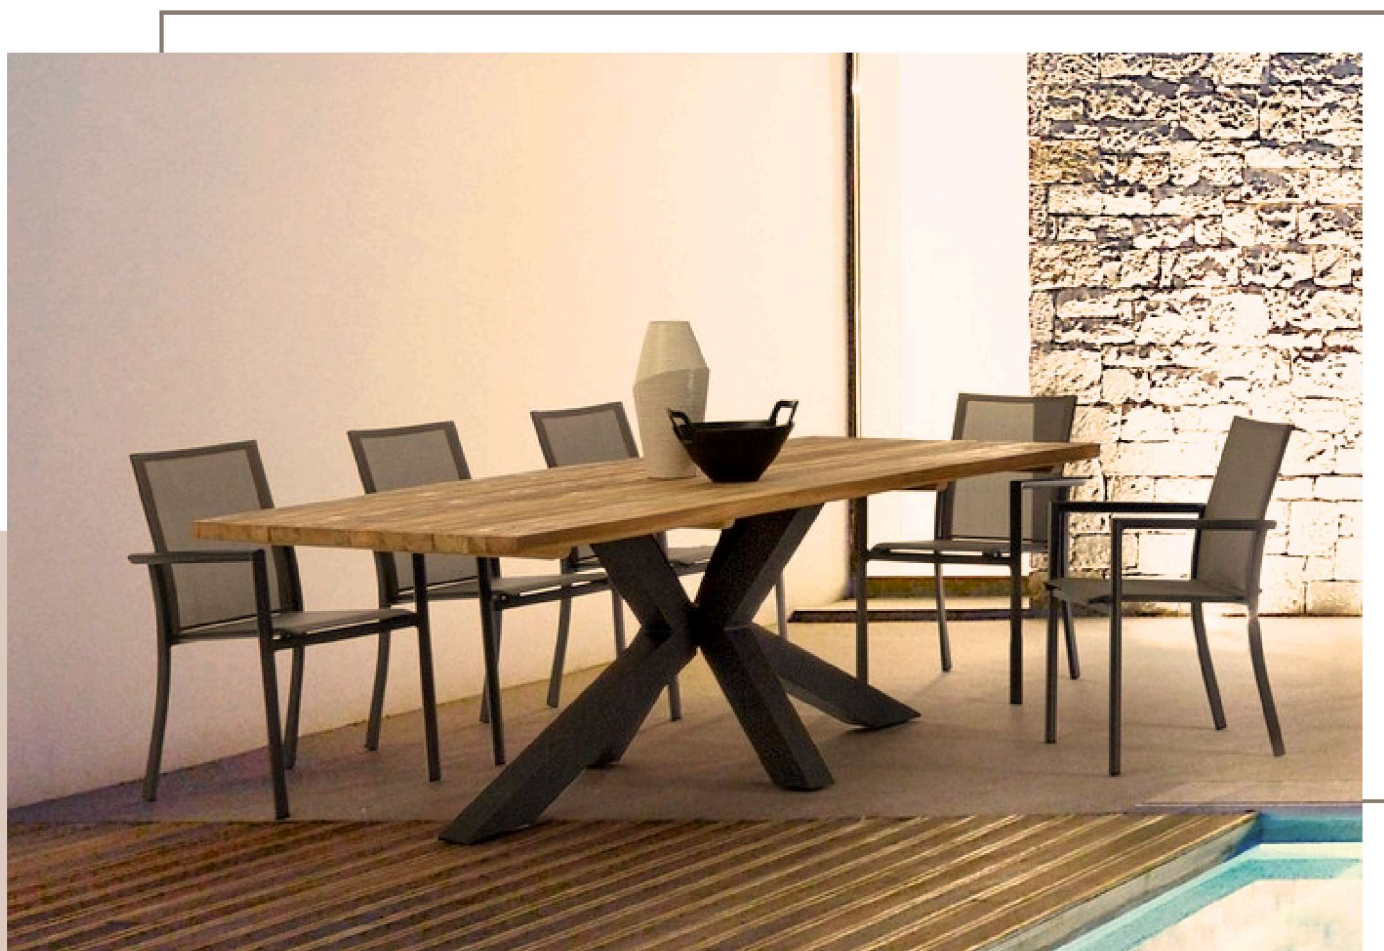

Prezzo di vendita € 2.770,00

Offerta promozionale

€ 1.950,00

Misura: cm 240X100

-30%

TAVOLO FISSO

IN ALLUMINIO E PIANO IN TEAK

PROPOSTA

Sedia in alluminio
e textilene

Disponibile anche con
le gambe in bianco

P A R I S I
| O U T D O O R |

www.giovanniparisi.it