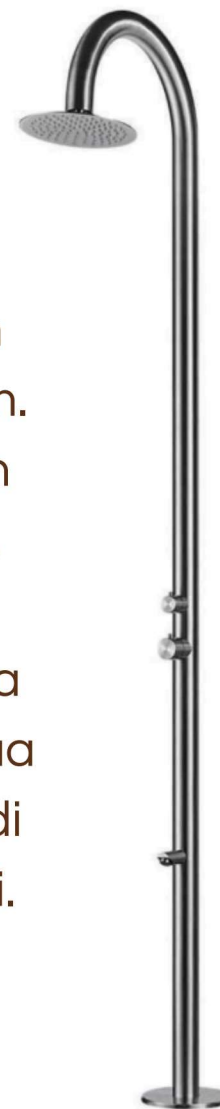

DOCCIA

IN ACCIAIO INOX 316L

PALAU

Doccia Palau inox per interno ed esterno con soffione diametro 25 cm. Struttura e accessori in acciaio inox AISI 316L, acciaio marino. Fusto diametro 6 cm in doccia con alimentazione acqua calda e fredda dotata di miscelatore e lavapiedi.

Altezza 244 cm.