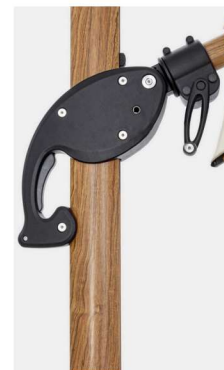

Camino
antivento

Inclinazione verticale 5 posizioni