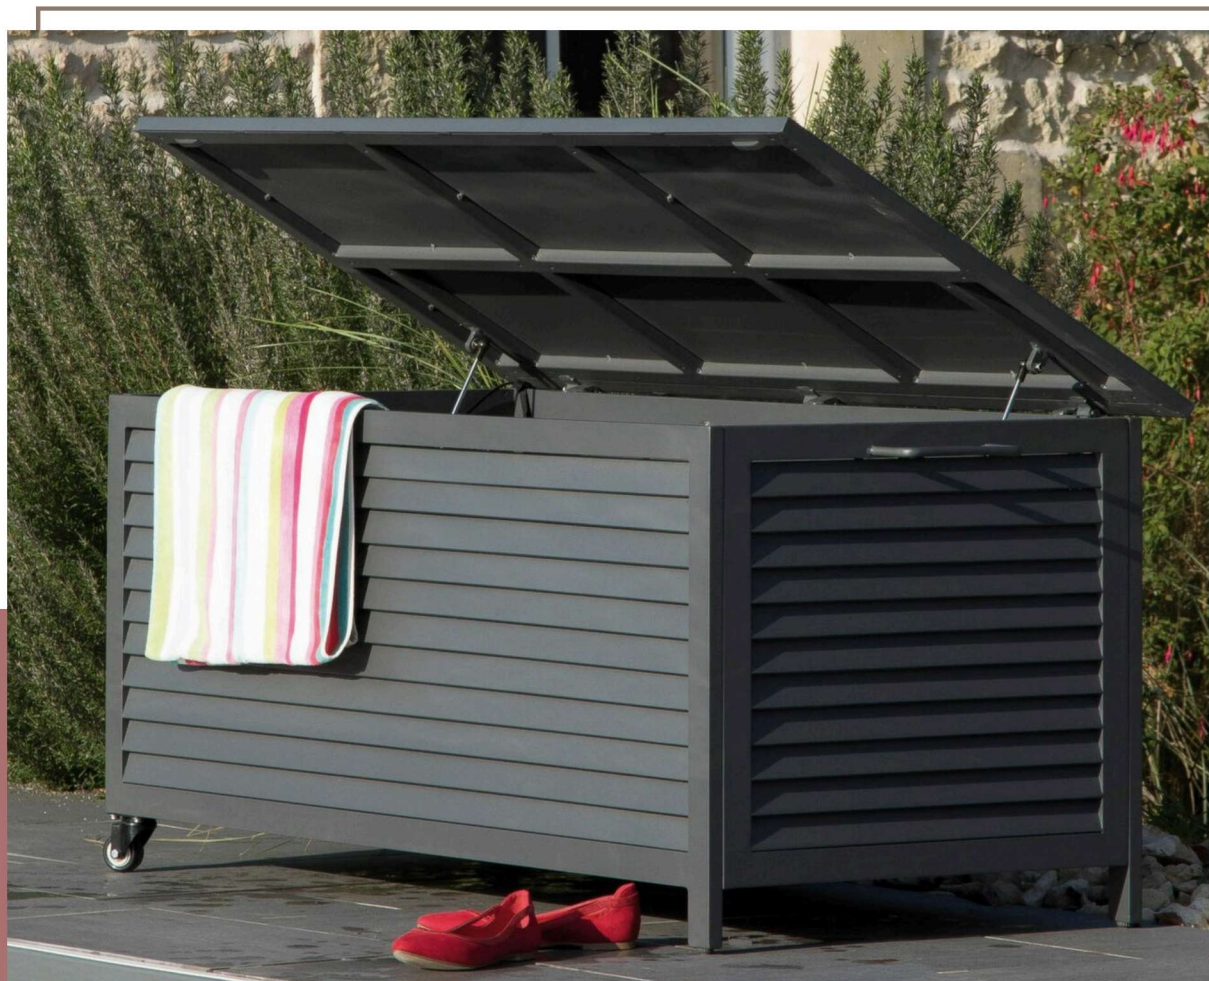

Prezzo di vendita € 1.550,00

Offerta promozionale

€ 1.085,00 iva compresa

-30%

BAULE

CON RUOTE

Struttura in alluminio colore antracite.
Ruote per spostamento semplificato.
Apertura facilitata con due pistoni a gas.

L/A/P (cm): 166 x 85 x 76

P A R I S I
| O U T D O O R |

www.giovanniparisi.it