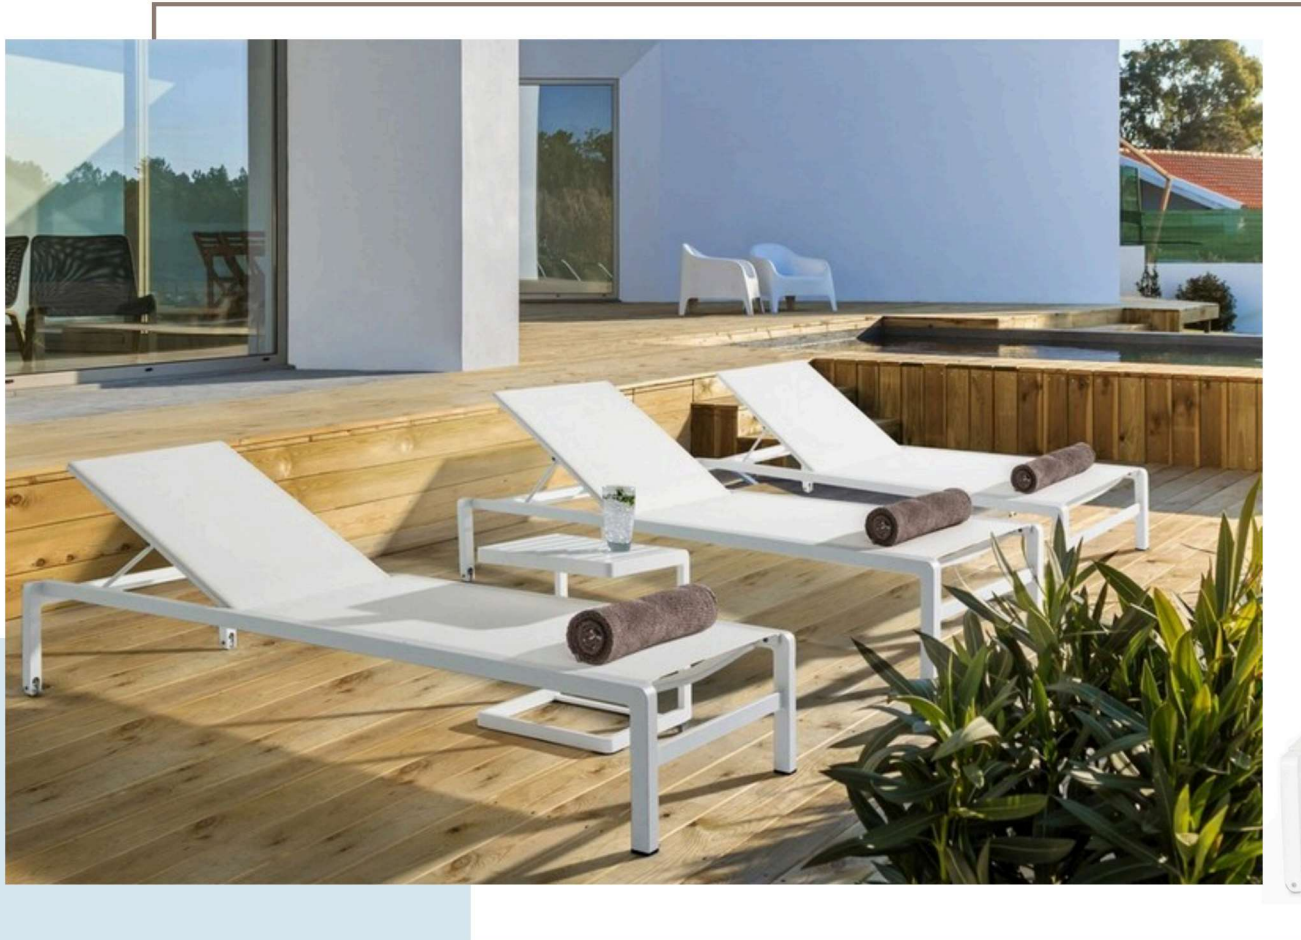

IMPILABILE CON RUOTE

Colore bianco

Schienale reclinabile
in 6 posizioni

Misura: cm 195Lx78Px32H

www.giovanniparisi.it

P A R I S I
O U T D O O R

Prezzo di vendita € 460,00

Offerta promozionale