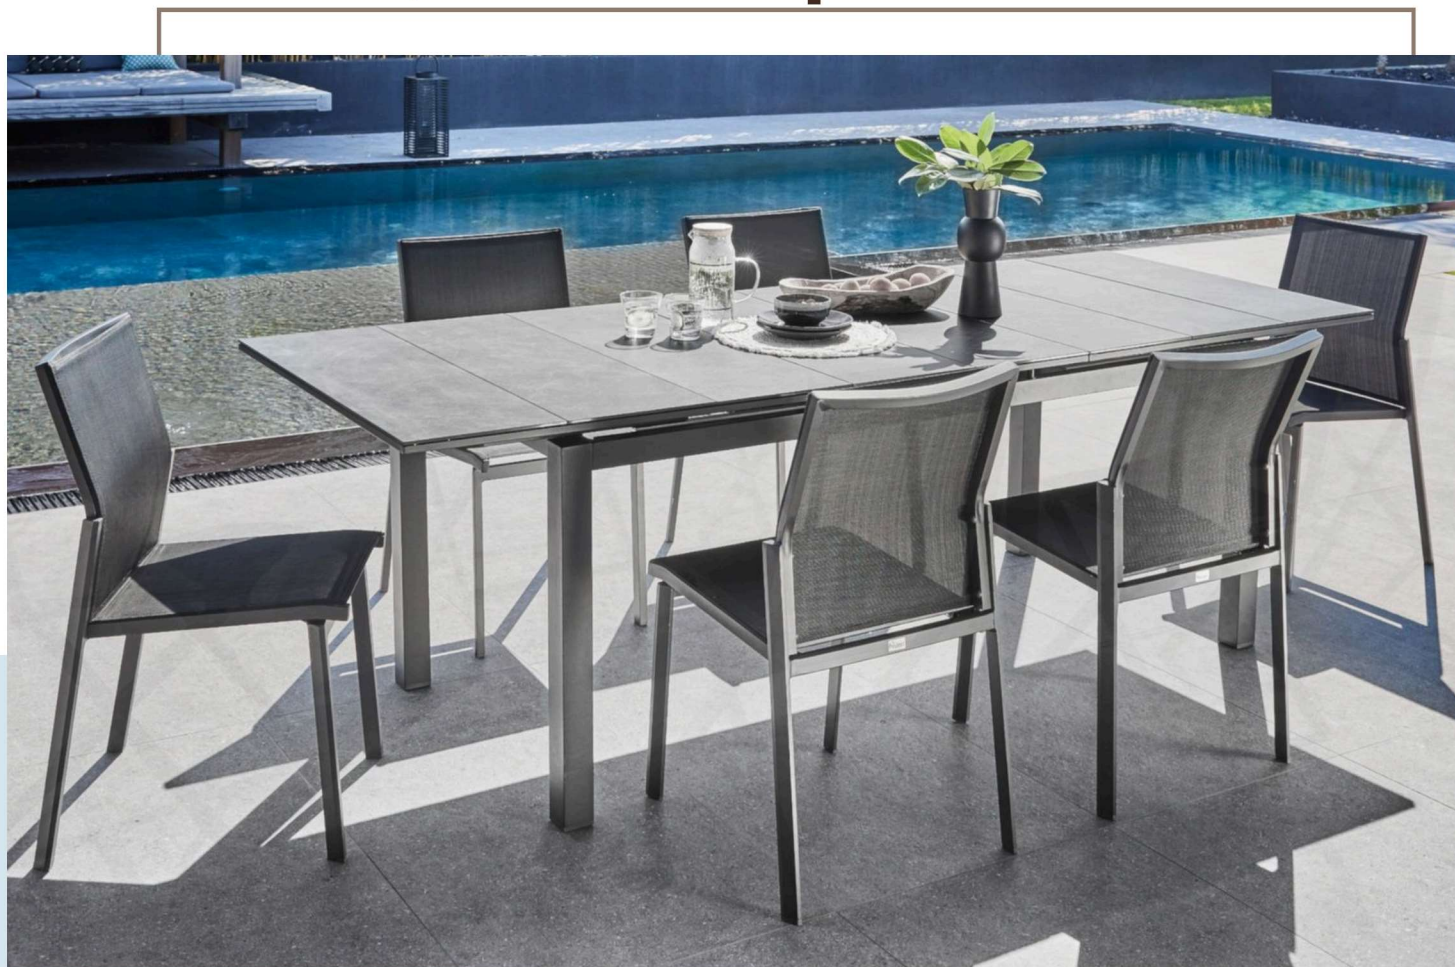

P A R I S I
| O U T D O O R |

Prezzo di vendita € 1.045,00

Offerta promozionale

€ 750,00 iva compresa

-30%

TAVOLO

ALLUNGABILE IN ALLUMINIO

Piano a doghe in HPL 6 mm