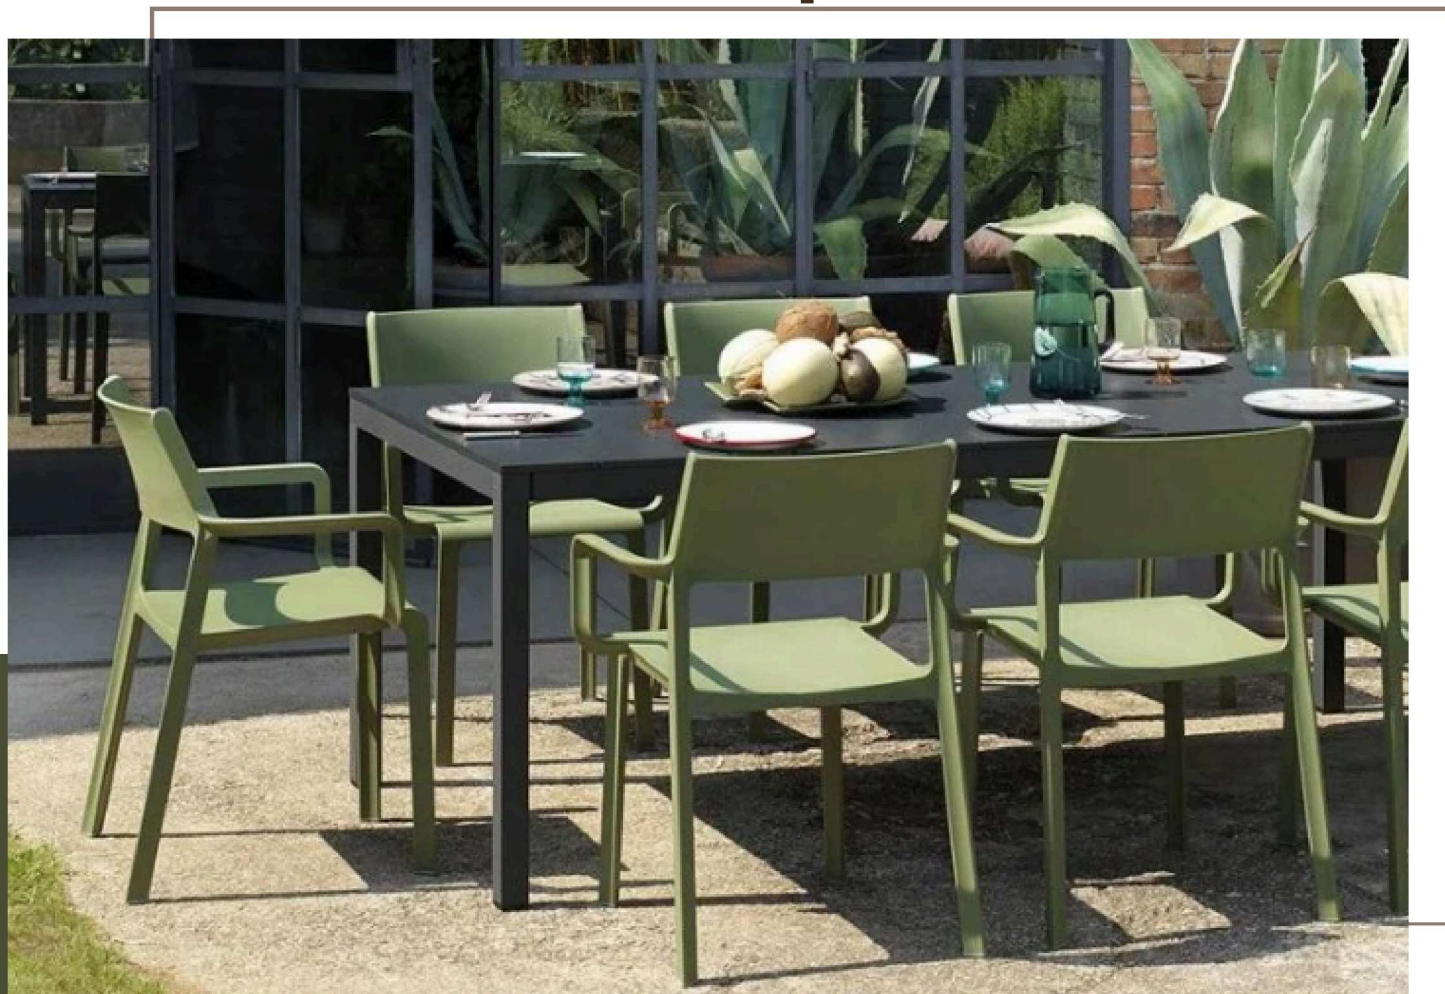

Prezzo di vendita € 1.360,00

Offerta promozionale

€ 950,00 iva compresa

-30%

TAVOLO

ALLUNGABILE IN ALLUMINIO

Piano DurelTop in polipropilene

Disponibile anche bianco

Misura: cm 210/280x100x76H

www.giovanniparisi.it

P A R I S I
| O U T D O O R |