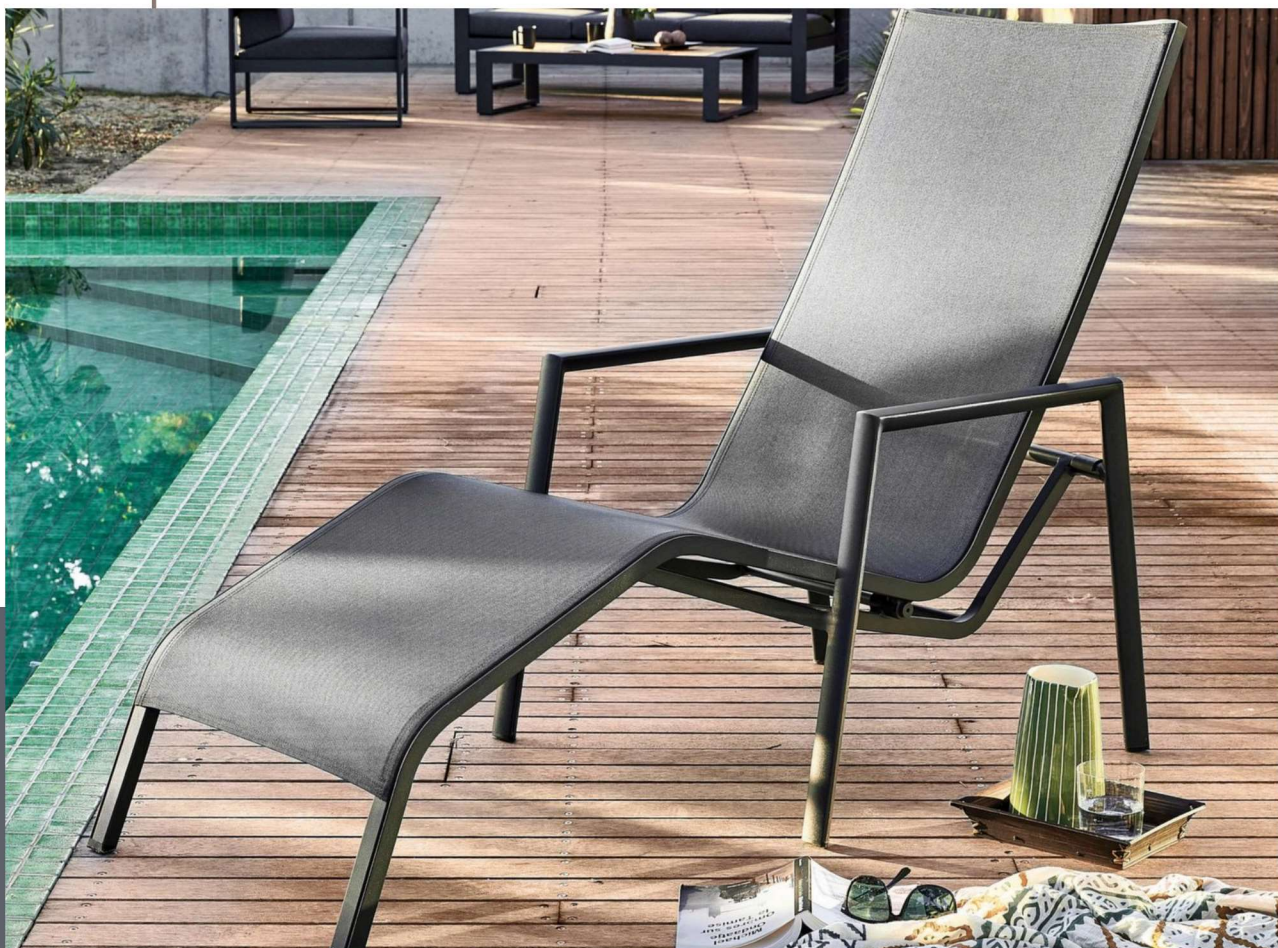

Prezzo di vendita € 535,00

Offerta promozionale

€ 375,00 iva compresa

-30%

SDRAIO RELAX

IN ALLUMINIO

Due posizioni per
l'inclinazione

Misura: cm 155Lx102Px66H