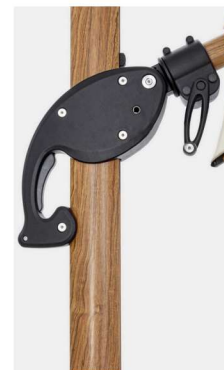

Prezzo di vendita € 920,00

Offerta promozionale

€ 645,00 iva compresa

-30%

OMBRELLONE
3X3 PALO EFFETTO LEGNO
TELO COLOR BEIGE

Camino
antivento

Inclinazione verticale 5 posizioni

Fodero incluso

Palo girevole 360° con pedalina

Base a croce in acciaio

www.giovanniparisi.it

P A R I S I
OUTDOOR

Prezzo di vendita € 980,00

Offerta promozionale

€ 690,00 iva compresa

-30%