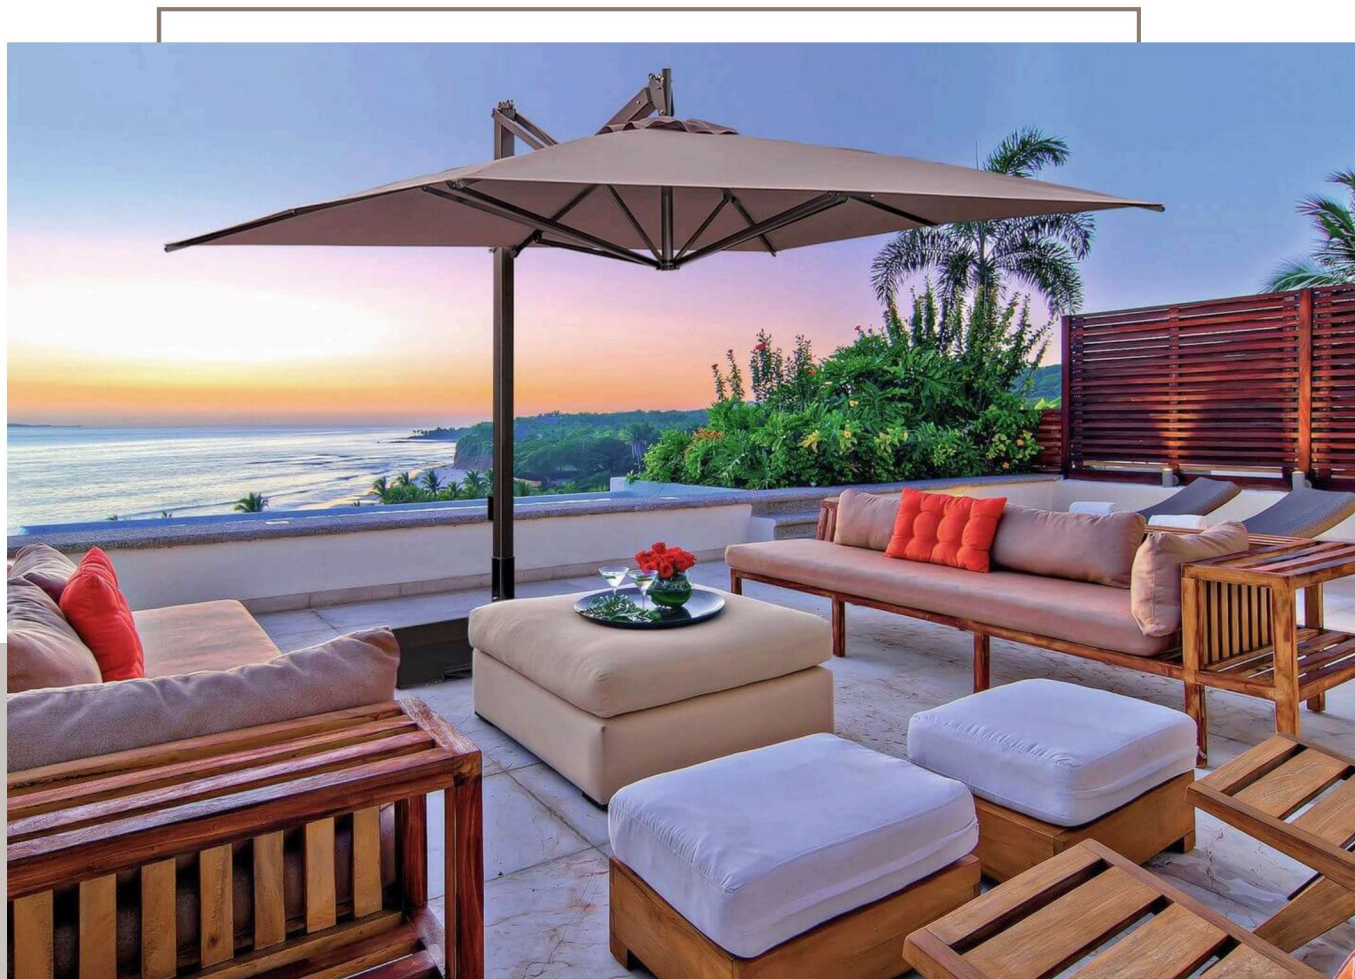

Prezzo di vendita € 4.500,00

Offerta promozionale

€ 3.500,00

-22%

OMBRELLONE

300X400 PALO ANTRACITE

Retraibile, inclinabile e girevole a 360°

Telaio in alluminio verniciato a polvere
colore bianco o manganese