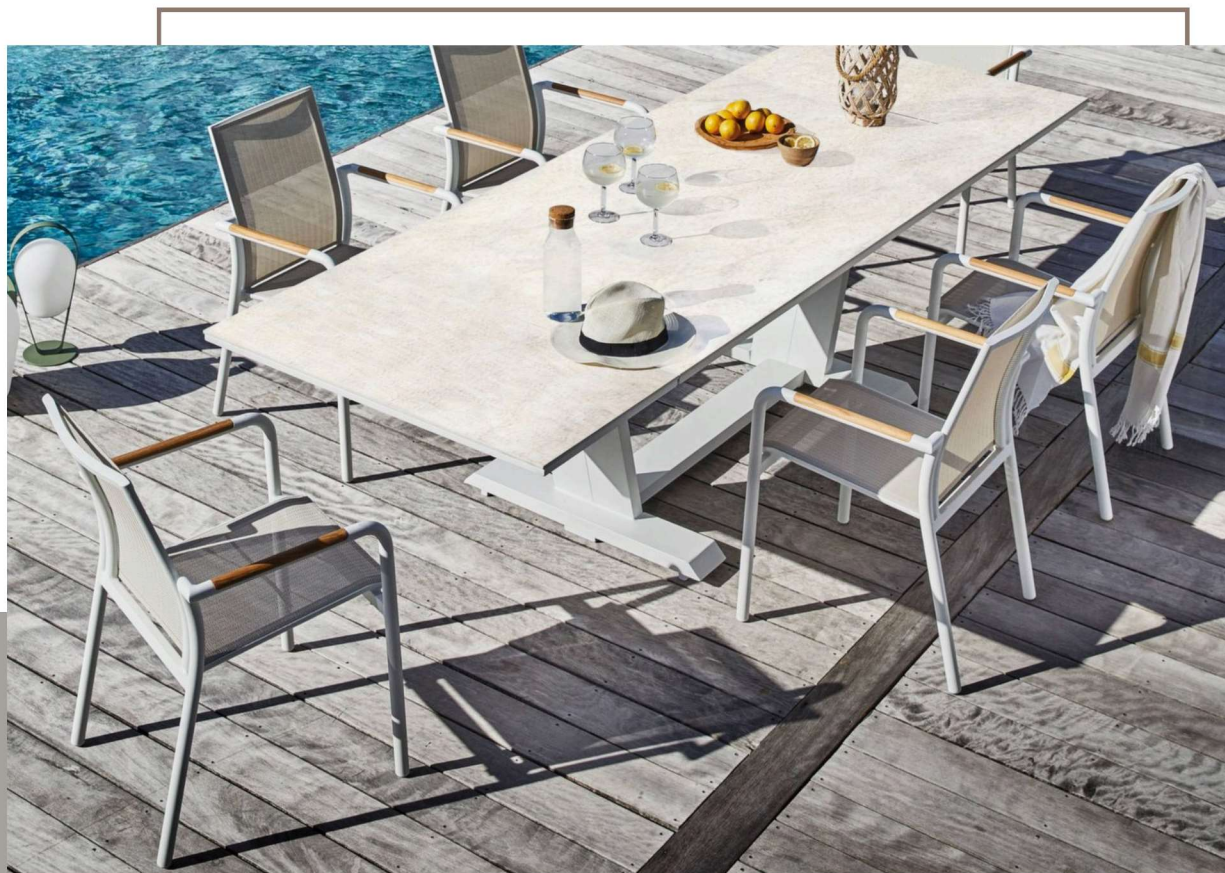

P A R I S I
| O U T D O O R |

Prezzo di vendita € 2.160,00

Offerta promozionale

€ 1.515,00 iva compresa

-30%

TAVOLO

ALLUNGABILE IN ALLUMINIO

Piano in ceramica 6 mm