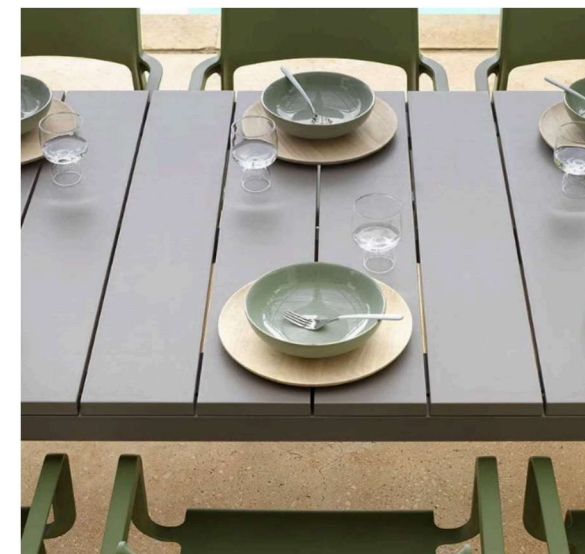

Prezzo di vendita € 1.360,00

Offerta promozionale

€ 950,00 iva compresa

-30%

TAVOLO

ALLUNGABILE IN ALLUMINIO

Piano DurelTop in polipropilene

Disponibile anche bianco

Misura: cm 210/280x100x76H

www.giovanniparisi.it

P A R I S I
| O U T D O O R |