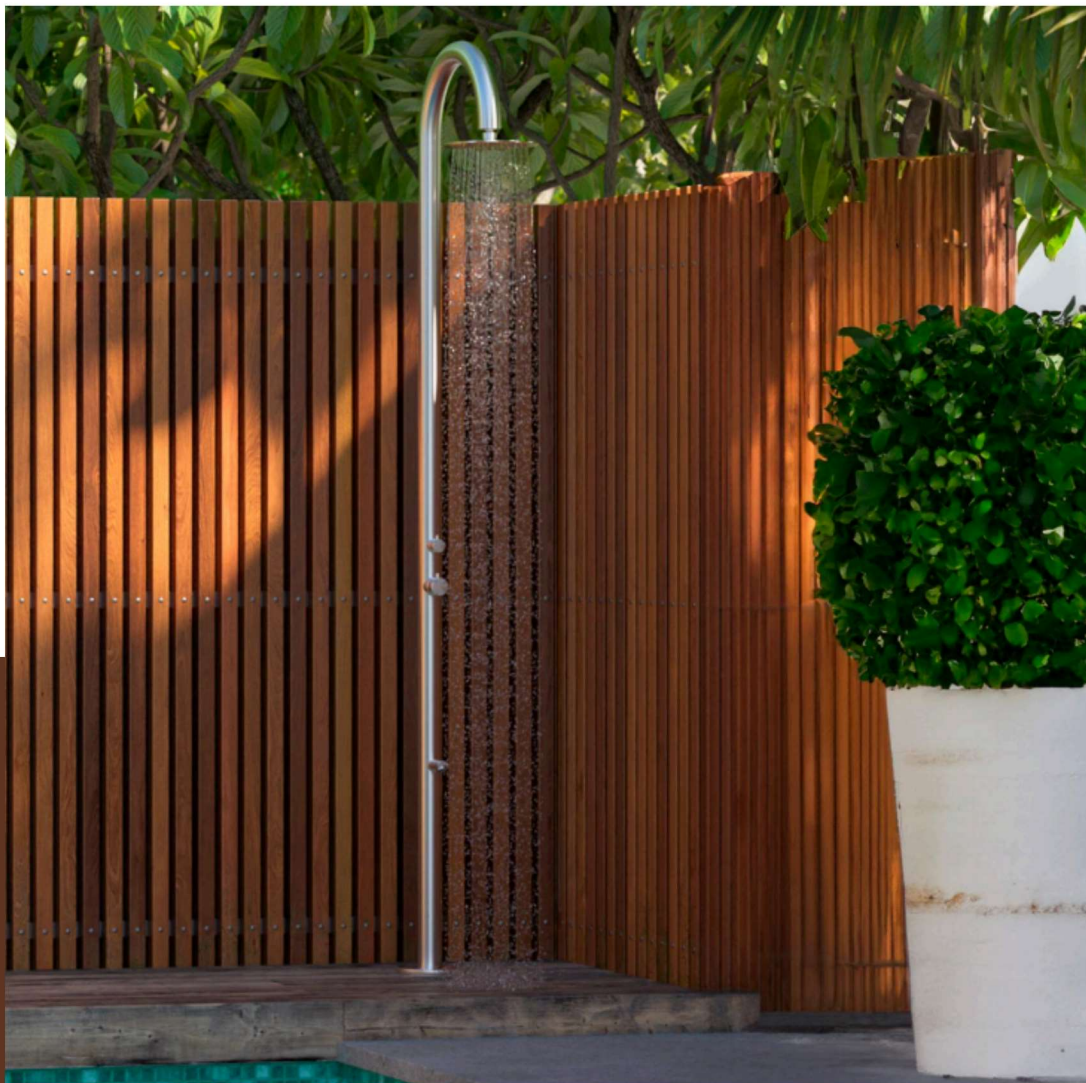

Offerta promozionale
€ 2.000,00 iva compresa