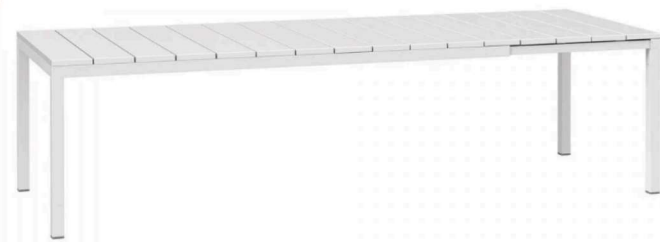

Prezzo di vendita € 1.360,00

Offerta promozionale

€ 950,00 iva compresa

-30%

TAVOLO

ALLUNGABILE IN ALLUMINIO

Piano DurelTop in polipropilene

Misura: cm 210/280x100x76H