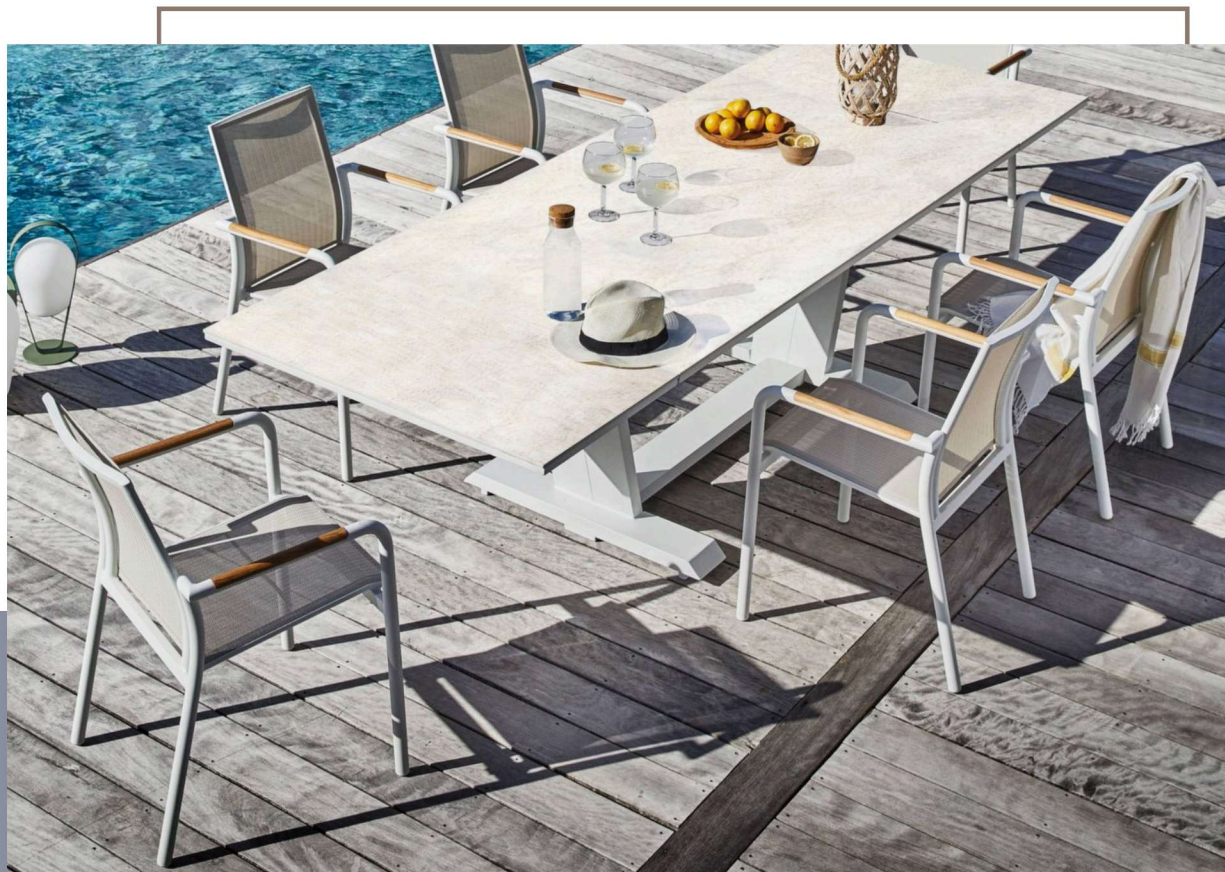

Tavolo allungabile
in alluminio
colore rastin

Misura: cm 200/300x110

www.giovanniparisi.it

P A R I S I
O U T D O O R

Prezzo di vendita € 2.160,00

Offerta promozionale

€ 1.515,00 iva compresa

Disponibili diversi
piani in ceramica