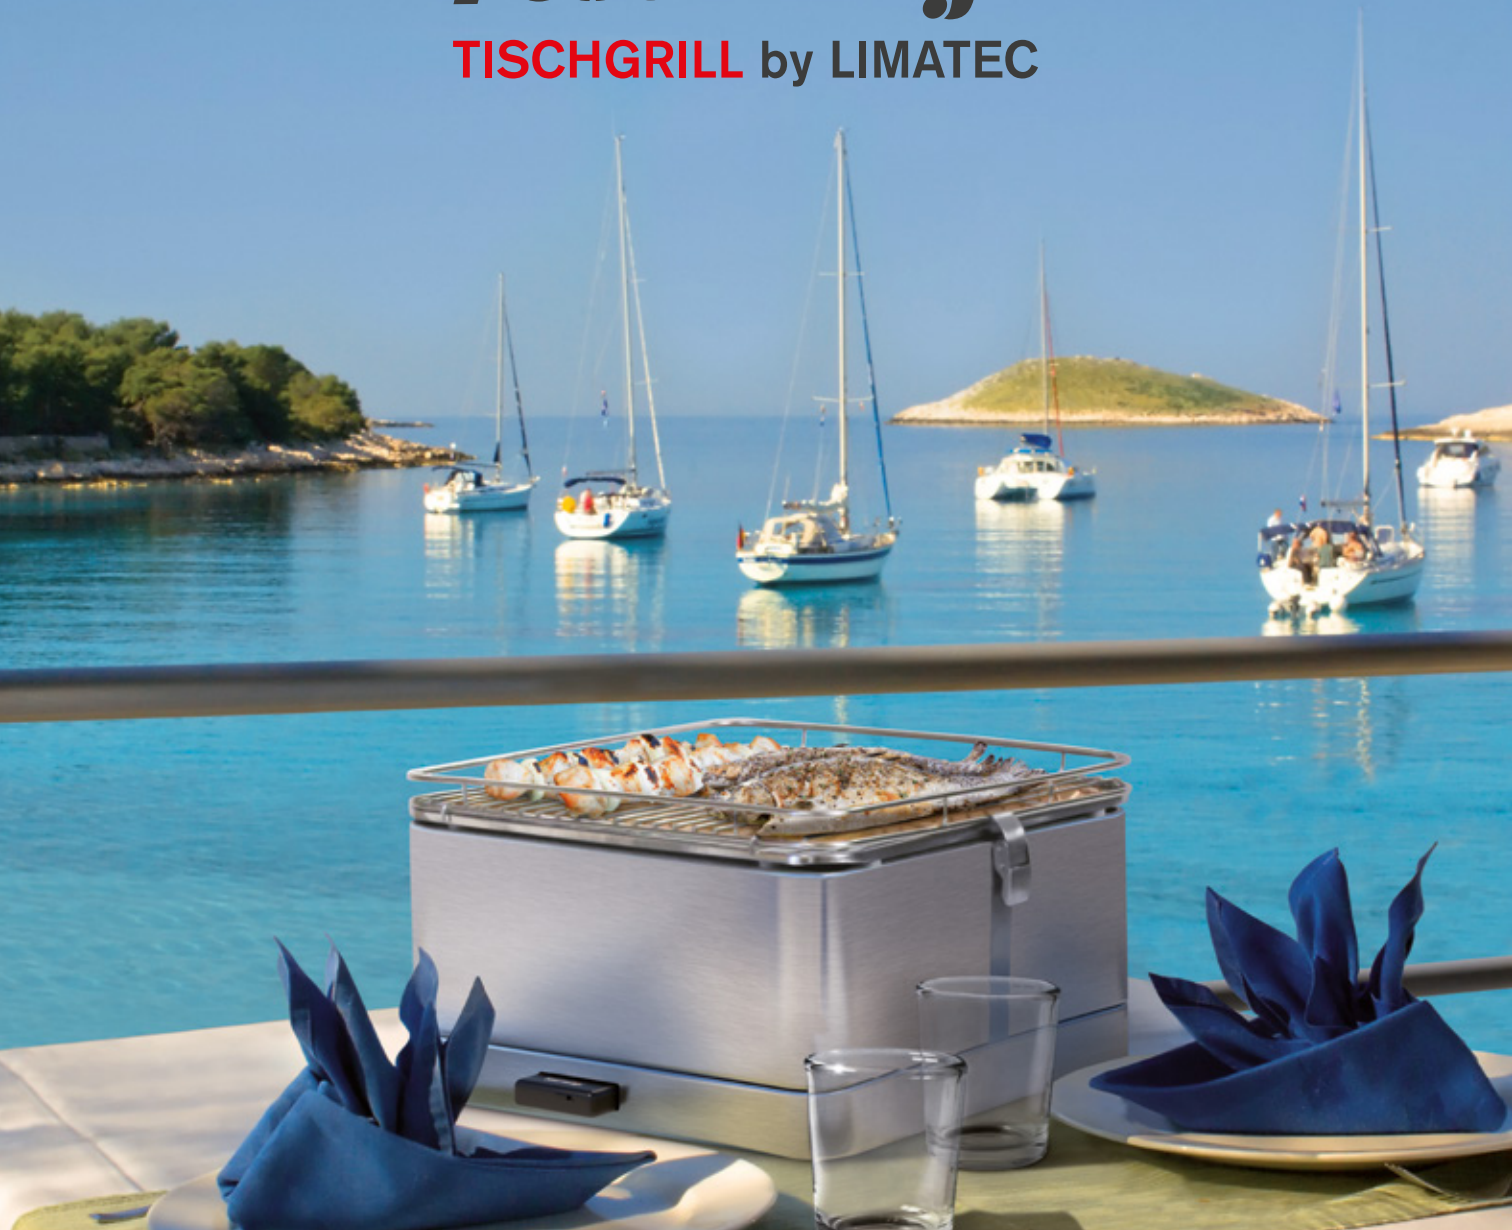

Feuerdesign[®]
TISCHGRILL by LIMATEC

365 GIORNI DI PIACERE

Perché limitare all'estate il piacere di una grigliata? Con Feuerdesign potrete gustare carne, pesce, verdure e frutta alla griglia tutto l'anno, sempre ed ovunque!