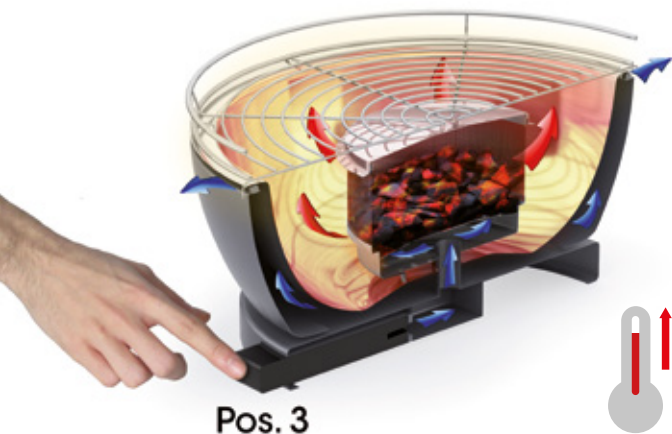

FUNZIONAMENTO

TEMPERATURA REGOLABILE

L'esclusiva ventola Feuerdesign alimenta con aria fresca il contenitore della carbonella, accelerando il processo di combustione fino al raggiungimento della temperatura necessaria per iniziare a grigliare. La temperatura può poi essere regolata aumentando o diminuendo il flusso d'aria. Una volta ultimata la grigliata basterà spegnere la ventola e il cibo sopra la griglia resterà semplicemente al caldo.

La circolazione d'aria fresca tra la vasca interna e la scocca esterna impedisce che le pareti si surriscaldino, permettendo di toccare il grill senza problemi durante l'uso.

Pos. 1

Pos. 3

VENTOLA RICARICABILE